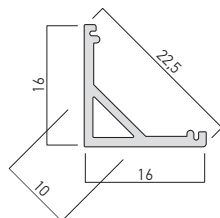

Livrat împachetat într-o pungă protectoare din plastic, împreună cu un dispersor rotund din policarbonat satinat, două elemente terminale, unul cu gaură pentru cablu iar celălalt fără și un set de trei elemente de fixare din inox.

Toate accesoriile profilului sunt la rândul lor protejate în pungi de plastic.

Recomandat pentru aplicații în interior.

IT

Profili in alluminio estruso e anodizzato o verniciati a polveri bianco, montaggio di superficie, per installazione e raffreddamento di strisce flessibili a LED, lunghezze di 2 metri (anodizzato, verniciato bianco e nero) o 3 metri (verniciato bianco e nero).

Fornito in un sacchetto di plastica protettivo, insieme con un dispersore rotondo in policarbonato satinato, due elementi terminali, uno con un foro per il cavo e l'altro senza e un set di tre elementi di fissaggio in acciaio inossidabile.

Tutti gli accessori del profilo sono protetti in sacchetti di plastica.

Si raccomanda l'utilizzo in interni.

Code

Code	Finish	Length
PRF007/200 SET	AL-AN Anodized	2000mm
PRF007/200 SET WH	WH White	2000mm
PRF007/300 SET WH	WH White	3000mm
PRF007/200 SET BK	BK Black	2000mm
PRF007/300 SET BK	BK Black	3000mm