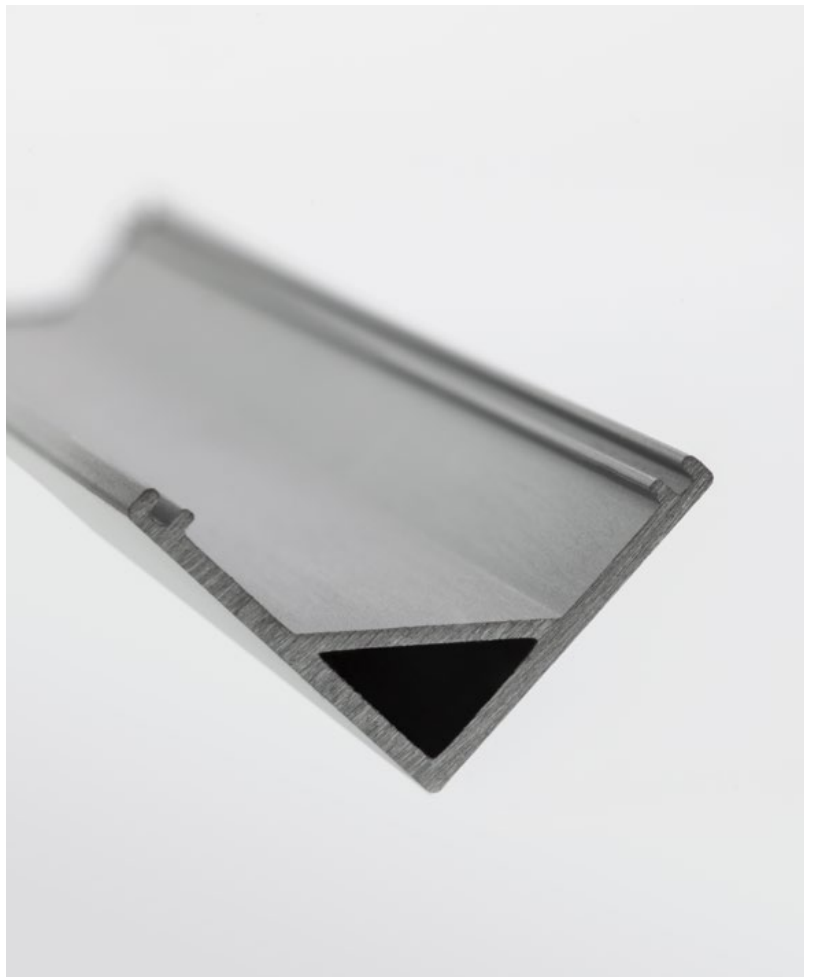

All the accessories are also protected in plastic bags.

Recommended for indoor applications.

RO

Profile din aluminiu extrudat și anodizat, sau vopsite în câmp electrostatic culoare albă și neagră, cu montaj aparent, pentru instalarea și răcirea benzilor flexibile cu LED-uri, lungimi de 2 metri (aluminiu anodizat) și 2 metri și 3 metri (vopsite electrostatic alb și negru).

Livrat împachetat într-o pungă protectoare din plastic, împreună cu un dispersor rotund din policarbonat satinat, două elemente terminale, unul cu gaură pentru cablu iar celălalt fără și un set de trei elemente de fixare din inox.

Toate accesoriile profilului sunt la rândul lor protejate în pungi de plastic.

Recomandat pentru aplicații în interior.

IT

Profili in alluminio estruso e anodizzato o verniciati a polveri bianco, montaggio di superficie, per installazione e raffreddamento di strisce flessibili a LED, lunghezze di 2 metri (anodizzato, verniciato bianco e nero) o 3 metri (verniciato bianco e nero).

Fornito in un sacchetto di plastica protettivo, insieme con un dispersore rotondo in policarbonato satinato, due elementi terminali, uno con un foro per il cavo e l'altro senza e un set di tre elementi di fissaggio in acciaio inossidabile.

Tutti gli accessori del profilo sono protetti in sacchetti di plastica.

Si raccomanda l'utilizzo in interni.