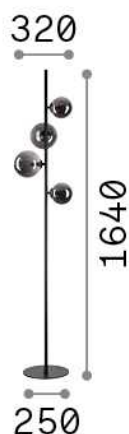

Info generali

Interno - Lampade da terra

Indoor floor lamp with multiple sources and diffuse light emission

Ean	8021696277967
Articolo	PERLAGE PT4 BIANCO
Installazione	Lampade da terra
Garanzia	5 years
Peso lordo	6.67 kg
Volume	0.06118 m ³

Info sorgente e prestazionali

Sorgente integrata	Light bulb (included)
Sorgente sostituibile	Replaceable
Potenza	G9 max 4 x 15 W
Emissione	Diffuse
Consumo massimo	-
Lampadina inclusa	1 - E14 OLIVA 4W 3000K CRI80 SATIN