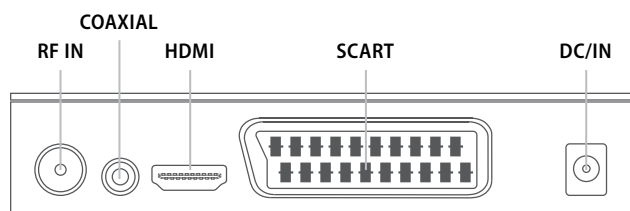

CONTENUTO DELLA CONFEZIONE: Decoder Kora DZR-3341, 1 Telecomando, 1 Alimentatore, Manuale d'uso, Documento WEE, Documento di garanzia

Decoder Kora

Codice: SM20-DZR-3341

EAN: 8057714280152

Cod. Melchioni: 559570238

PRODOTTO E IMPORTATO DA ATL S.R.L.

SEDE OPERATIVA
OPERATIONAL HEADQUARTER
ATL S.r.l.
Via Camillo Chiesa, 21
20005 Pogliano M.se (MI)
Italy

SEDE LEGALE
REGISTERED OFFICE
ATL S.r.l.
Via Papa Giovanni XXIII°, 45
24121 Bergamo
Italy