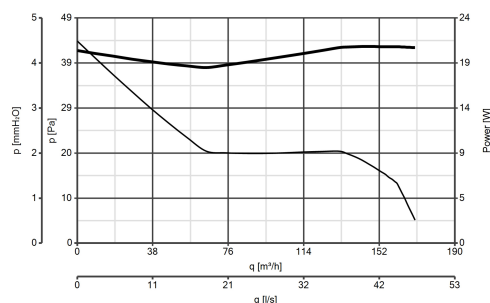

Scheda Tecnica

CODICE 11321

M 120/5" A

Aspiratori elicoidali da muro

Descrizione

- Costruzione in resina plastica resistente all'invecchiamento riconducibile all'esposizione al sole ("UV resistant").
- Diametro nominale 120 mm.
- Motore termicamente protetto con albero su supporti a bronze autolubrificanti, abbinato ad una girante elicoidale in materiale

- termoplastico con pale a profilo alare.
- Portata massima 175 m³/h.
- Dotato di sistema automatico di apertura e chiusura alette della griglia frontale.

Curve

Accessori

F 120/5"

Codice 22132

S 120/5

Codice 22155

KIT SCB (TRASF.E.C.)

Codice 22481

PER INFORMAZIONI /
FOR INFORMATION

ITALY

Pre Sales:
prevendita@vortice-italy.com
After Sales:
postvendita@vortice-italy.com

UNITED KINGDOM & REP. OF

IRELAND
Sales Dept:
sales@vortice.ltd.uk
Technical Dept:
technical@vortice.ltd.uk

OTHER COUNTRIES

Sales Dept:
export@vortice-italy.com
After Sales:
after-sales@vortice-italy.com