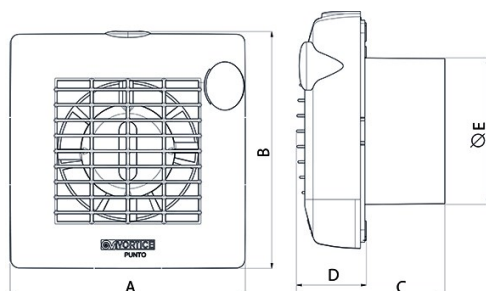

G-Mark

UKCA

CB TEST CERTIFICATE

Dati tecnici e prestazionali

Apertura	Automatica	Potenza assorbita max (W)	20
Corrente assorbita max (A)	0,12	Temp. ambiente max funzionamento continuativo (°C)	50
Diametro Nominale Condotto (mm)	120	Tensione (V)	220-240
Frequenza (Hz)	50	Portata max (l/s)	48,6
Grado Protezione IP	X4	Portata max (m³/h)	175
Isolamento	II° classe	Pressione max (mmH2O)	4,5
Ø Scarico (mm)	119	Pressione max (Pa)	44
Peso (Kg)	0,8	Pressione Sonora Lp [dB (A)] 3m	39,5
		RPM	2100

Dimensioni

Dimensione A (mm)	179
Dimensione B (mm)	181
Dimensione C (mm)	110
Dimensione D (mm)	47
Dimensione E (mm)	Ø 119

PER INFORMAZIONI / FOR INFORMATION

ITALY

Pre Sales:

prevendita@vortice-italy.com

After Sales:

Descrizione

- Costruzione in resina plastica resistente all'invecchiamento riconducibile all'esposizione al sole ("UV resistant").
- Diametro nominale 120 mm.
- Motore termicamente protetto con albero su supporti a bronze autolubrificanti, abbinato ad una girante elicoidale in materiale