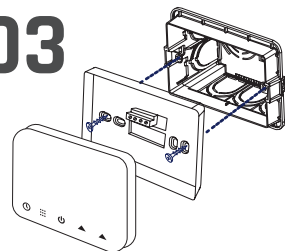

ISNGTCH™

Hey Thermo-Free

Termostato Wireless a batterie

VOICE
CONTROL

SMART
CONTROL

Ideale per scatola

503

K
AMAZON ALEXA &
GOOGLE HOME

BATTERY
POWER

GATEWAY
WI-FI
INCLUSO

COD. 49.6830.40

CONFEZIONE

WI-FI
2,4GHz

TOUCH
PANEL

HEATING &
COOLING

130x90x29 mm

5°~ 35°C

PROGRAMMAZIONE
SETTIMANALE

GBCONLINE.IT