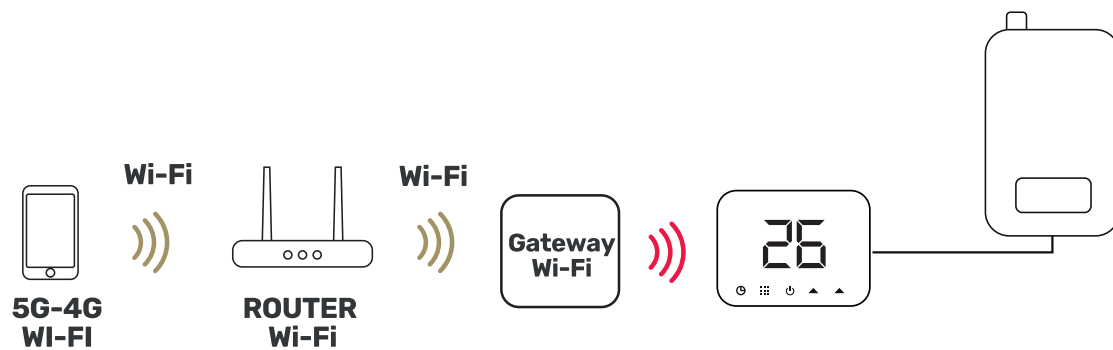

TERMOSTATO

Alimentazione:	2 x AA 1,5V
Temperatura di esercizio:	+5 ~ +35 °C
Sensore integrato:	NTC (10K) 1%
Zigbee:	3.0
Relè passivo:	max. 5A

GATEWAY

Dimensioni:	130x90x29 mm
Zigbee:	3.0
Wi-Fi:	2,4GHz
Alimentazione:	USB 5Vdc 1A

Termostato Wireless Zigbee a batterie con pannello soft-touch. Si collega direttamente ai fili della caldaia e tramite il suo apposito HUB Gateway (cod. 68.6811.00) è possibile collegarlo alla rete wi-fi per controllare tramite App HeySmart il tuo sistema di riscaldamento! Il termostato è a

batterie ed è dotato di relè a contatto pulito che lo rende compatibile con la maggior parte dei termostati. Montaggio a parete o ad appoggio su superficie piana. Dotato di funzione per inversione invernale/estivo (riscaldamento/raffrescamento).

SCHEMA FUNZIONAMENTO

**GESTISCI IL TERMOSTATO
CON L'APP HEYSMART**

**CERCA IL LOGO HEYSMART PER
RICONOSCERE I PRODOTTI COMPATIBILI**