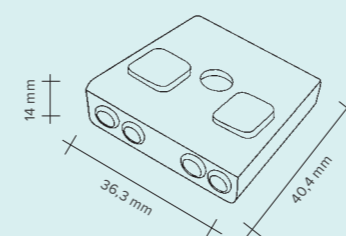

HOLE COVER / COPRIFORO / LOCHABDECKUNG / TAPAORIFICIO / ЗАГЛУШКА