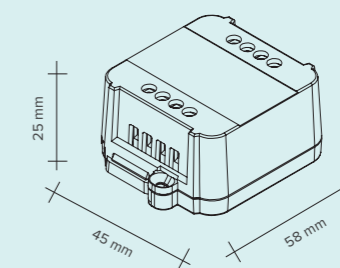

HOLE COVER / COPRIFORO / LOCHABDECKUNG / TAPAORIFICIO / ЗАГЛУШКА