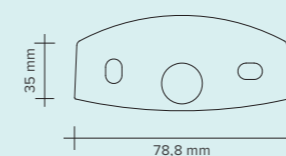

Wall hole cover plate in metal, painted white.
Supplied standard, used for installations on walls with large sized holes.
Piastrina copriforo parete in metallo, verniciata bianca. Fornita di serie, utile per installazioni su pareti con fori di grandi dimensioni.
Lochabdeckung für Wände, aus Metall, weiß lackiert. Wird serienmäßig mitgeliefert und ist nützlich bei einer Installation an der Wand, wenn das Loch einen großen Durchmesser hat.
Placa tapaorificio de metal para pared, pintada de blanco.
Suministrada de serie, útil para instalaciones en paredes con orificios grandes.
Металлическая накладка для покрытия настенных отверстий, окрашенная в белый цвет. Накладка входит в комплект поставки и хорошо подходит для установки на стены с отверстиями большого размера.