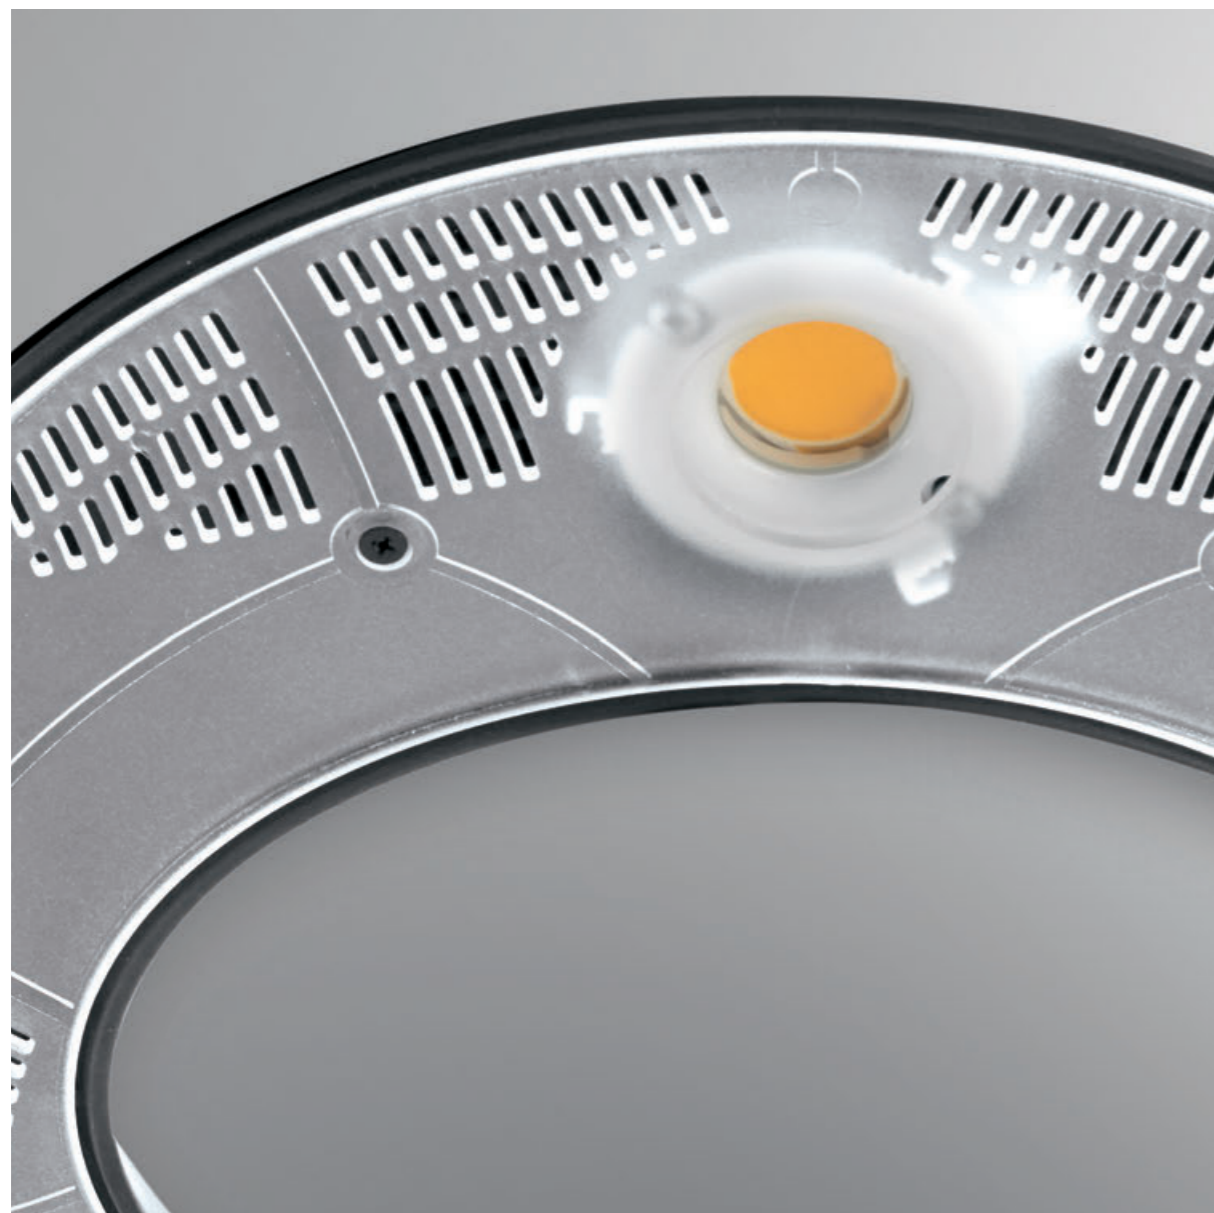

OLO

Wall

Lampada da parete

Wandleuchte

Lámpara de pared

Настенная лампа

FINISHES / FINITURE / FARBE / ACABADOS / ОТДЕЛКИ

● White / Bianco / Weiß Blanco / Белый цвет	● Black / Nero / Schwarz Negro / Чёрный цвет	● Brushed gold / Oro spazzolato / Gold gebürstet Oro cepillado / Брашированное золото
● Brushed copper / Rame spazzolato Kupfer gebürstet / Cobre cepillado / Брашированная медь	● Brushed bronze / Bronzo spazzolato Bronze gebürstet / Bronce cepillado Брашированная бронза	● Brushed black nickel / Nichel nero spazzolato Nickel schwarz gebürstet / Níquel negro cepillado Брашированный черный никель

LIGHT SOURCE / SORGENTE / LICHTQUELLE / FUENTE LUMINOSA / ИСТОЧНИК СВЕТА

LED 33W - 230V 2700°K / 3085 lumen
3000°K / 3300 lumen
4000°K / 3515 lumen

RECOMMENDED DIMMER SWITCHES / DIMMER CONSIGLIATI / EMPFOHLENE DIMMER / REGULADORES DE INTENSIDAD ACONSEJADOS / РЕКОМЕНДУЕМЫЕ ДИММЕРЫ

code 1776.CASAMBI

Bluetooth dimmer, controls up to 4 lights, remote installation.
Dimmer Bluetooth, gestisce fino a 4 lampade, installazione in remoto.
Bluetooth-Dimmer, verwaltet bis zu 4 Lampen, Ferninstallation.
Regulador de intensidad luminosa Bluetooth, para el control de hasta 4 lámparas, instalación a distancia.
диммер bluetooth, позволяющий подключить до 4 ламп, удаленная установка.

code 1776.DIM

Phase cut dimmer, 230V AC, in/out, controls up to 6 lights, adjustable minimum setting, remote installation.
Dimmer a taglio di fase 230vac, in/out, gestisce fino a 6 lampade, minimo programmabile, installazione in remoto.
Phasendimmer 230Vac, Ein-/Ausgang, verwaltet bis zu 6 Lampen, Minimum programmierbar, Ferninstallation.
Regulador de intensidad luminosa por corte de fase 230 Vca, in/out, para el control de hasta 6 lámparas, mínimo programable, instalación a distancia.
диммер с отсечкой фазы 230В перем. тока, вход/выход, позволяющий подключить, до 6 ламп; минимальный уровень диммирования программируемый, удаленная установка.

HOLE COVER / COPRIFORO / LOCHABDECKUNG / TAPAORIFICIO / ЗАГЛУШКА

Wall hole cover plate in metal, painted white.
Supplied standard, used for installations on walls with large sized holes.
Piastrina copriforo parete in metallo, verniciata bianca. Fornita di serie, utile per installazioni su pareti con fori di grandi dimensioni.
Lochabdeckung für Wände, aus Metall, weiß lackiert. Wird serienmäßig mitgeliefert und ist nützlich bei einer Installation an der Wand, wenn das Loch einen großen Durchmesser hat.
Placa tapaorificio de metal para pared, pintada de blanco.
Suministrada de serie, útil para instalaciones en paredes con orificios grandes.
Металлическая накладка для покрытия настенных отверстий, окрашенная в белый цвет. Накладка входит в комплект поставки и хорошо подходит для установки на стены с отверстиями большого размера.