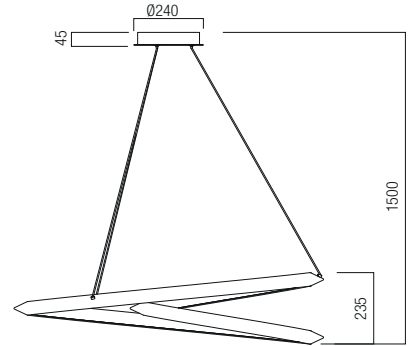

- art. **01-3379** Sand White
- art. **01-3380** Matt Gold
- art. **01-3381** Sand Black