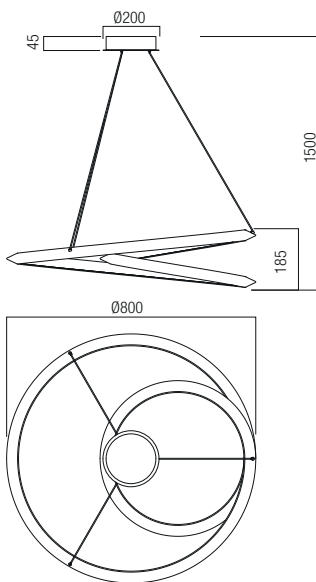

- art. **01-3376** Sand White
- art. **01-3377** Matt Gold
- art. **01-3378** Sand Black

Led type	SMD LED 507 pcs x 0,12W 3000K, 507 pcs x 0,12W 6000K
Power	60W
Input	220-240V, 50/60Hz
Color temperature	CCT 3000K/4000K/6000K
Lumen source	7328 lm
Lumen system	4544 lm
CRI	90
Dimmable (3 step)	