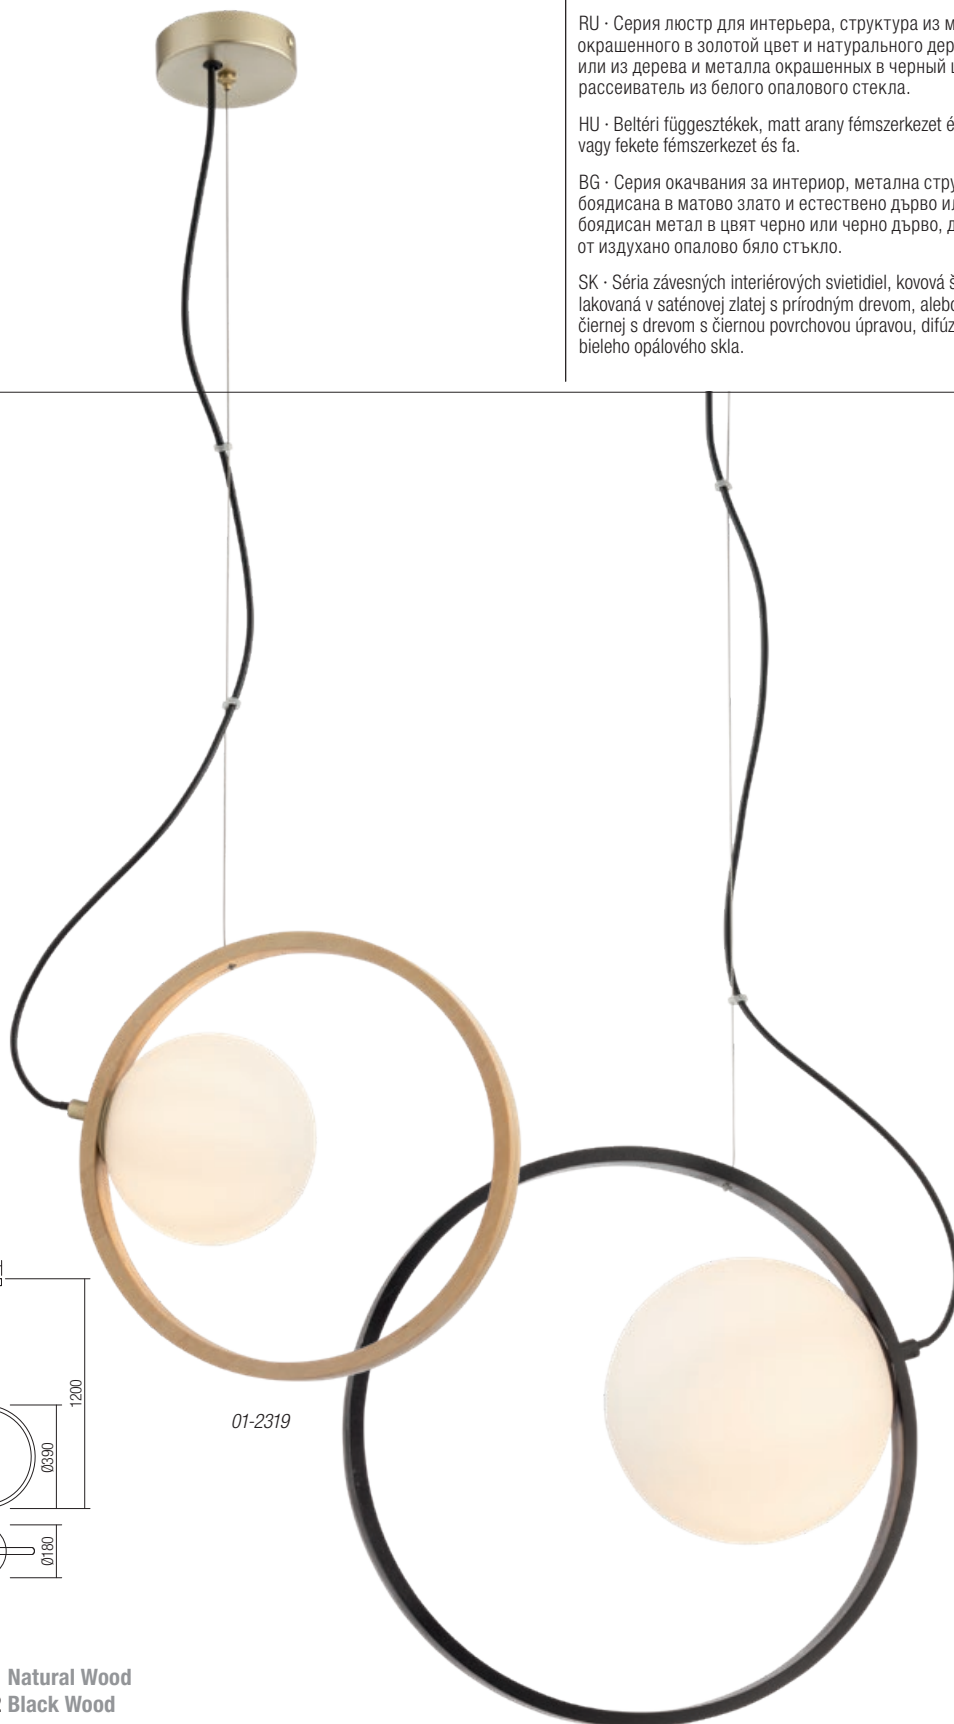

# Kleidi

Series of suspensions for indoor, structure of metal painted in satin gold and natural wood or of metal painted in mat black and black finished wood, white opal blown glass diffuser.

RO · Serie de suspensii pentru interior, structură din metal vopsit aur mat și lemn natur sau din metal vopsit negru și lemn finisat negru, dispersor din sticlă suflată alb opal.

IT · Sospensioni per interni, struttura in metallo verniciato oro opaco e legno fibra naturale o in metallo verniciato nero opaco e legno finitura nero, diffusore in vetro soffiato bianco opale.

RU · Серия люстр для интерьера, структура из металла окрашенного в золотой цвет и натурального дерева или из дерева и металла окрашенных в черный цвет, рассеиватель из белого опалового стекла.

HU · Beltéri függesztékek, matt arany fémszerkezet és natúr fa, vagy fekete fémszerkezet és fa.

BG · Серия окачвания за интериор, метална структура боядисана в матово злато и естествено дърво или от боядисан метал в цвят черно или черно дърво, дифузор от издухано опалово бяло стъкло.

SK · Sériá závesných interiérových svietidiel, kovová štruktúra lakovaná v saténovej zlatej s prírodným drevom, alebo v matnej čiernej s drevom s čiernou povrchovou úpravou, difúzor z bieleho opálového skla.