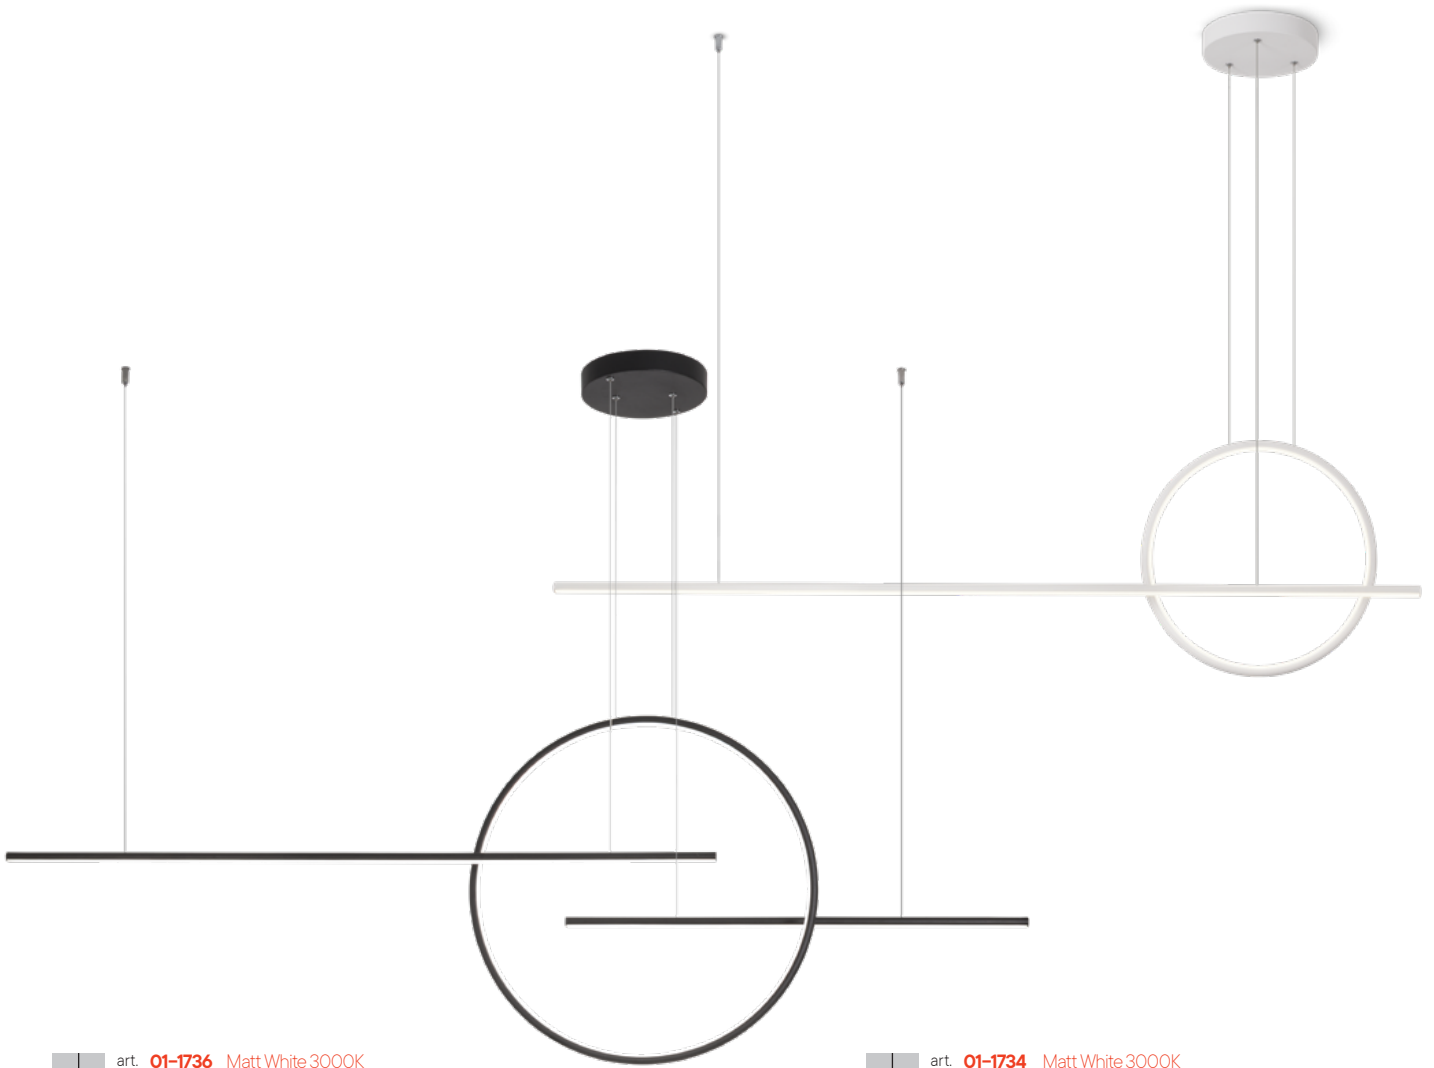

01-1735

Suspensions for interior equipped with SMD LEDs, structure in aluminum and metal electrostatically painted in matt white or matt black, diffuser of opal white silicone.

Serie de suspensii pentru interior echipate cu LED-uri SMD, structură din aluminiu și metal vopsit în câmp electrostatic alb mat sau negru mat, dispensor din silicon alb opal.

Sospensioni per interni, equipaggiate con SMD LED, struttura in alluminio e metallo verniciata a polveri bianco opaco o nero opaco, diffusore in silicone opalino bianco.

Серия люстр для интерьера, оснащенных светодиодами SMD, структура из алюминия и металла окрашенного в электростатическом поле в белый матовый или черный матовый цвет, рассеиватель из белого опалового силикона.

Beltéri függesztékek, SMD LED-el szerelve, elektrosztatikus mezőben matt fehérre vagy matt feketére festett alumínium és fém szerkezet, szilikon fehér opál diszperzór.

Интериорен осветител от SMD LED, корпус от алуминий и стомана в бял или черен мат, дифузор от бял силикон.

Závesné interiérové svietidlo, vybavené LED diódami SMD, konštrukcia z hliníka a kovu elektrosztaticky lakovaná v matnej bielej alebo matnej čiernej farbe, difuzor z opálového bieleho silikónu.

- art. **01-1736** Matt White 3000K
- art. **01-1737** Matt Black 3000K
- art. **01-1849** Matt White 4000K
- art. **01-1850** Matt Black 4000K