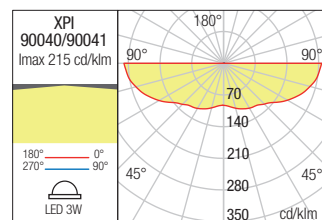

EN

Waterproof wall recessed light fittings (IP54), equipped with SMD LEDs.
Housing and recessed box in plastic.
Opal polycarbonate diffuser with electrostatically painted stainless steel cover.
Constant current LED driver included.

Range of applications

Indoor and outdoor decorative lighting.

RO

Corpuri de iluminat etanșe (IP54), de încadrat în perete, echipate cu un LED-uri SMD.
Corpul și doza de încadrare din plastic.
Dispersor din policarbonat opal cu mască decorativă din inox, vopsită în câmp electrostatic.
Alimentatorul în curent constant inclus.

Aplicații

Iluminatul decorativ în interior sau exterior.

IT

Apparecchi da incasso a parete, protetti contro polvere e umidità (IP54), equipaggiato con SMD LED.
Corpo e scatola da incasso in plastica.
Diffusore in policarbonato opalino con mascherina decorativa in acciaio inox, verniciata a polveri.
Alimentatore a corrente costante incluso.
Campi di applicazione
Illuminazione decorativa per interni ed esterni.

FINISHING AVAILABLE

MWH MBK

FINISHING AVAILABLE

MWH MBK

FINISHING AVAILABLE

OPL

Code	Finishing	LED type	Power	Input current	Driver	LED flux	System flux	CCT	CRI	Optics		Weight
90040	MWH	SMD 2835	3W	220-240V AC	Included	235 lm	40 lm	3000K	80	120°	42,4x42,4 mm	0,28 kg
90041	MBK	SMD 2835	3W	220-240V AC	Included	235 lm	40 lm	3000K	80	120°	42,4x42,4 mm	0,28 kg
90042	MWH	SMD 2835	3W	220-240V AC	Included	230 lm	40 lm	3000K	80	120°	Ø42,5 mm	0,28 kg
90043	MBK	SMD 2835	3W	220-240V AC	Included	230 lm	40 lm	3000K	80	120°	Ø42,5 mm	0,28 kg
90044	OPL	SMD 2835	3W	220-240V AC	Included	230 lm	120 lm	3000K	80	120°	Ø42,5 mm	0,28 kg