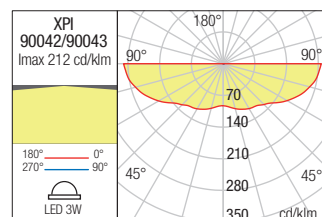

FINISHING AVAILABLE

OPL

90044

Code	Finishing	LED type	Power	Input current	Driver	LED flux	System flux	CCT	CRI	Optics		Weight
90040	MWH	SMD 2835	3W	220-240V AC	Included	235 lm	40 lm	3000K	80	120°	42,4x42,4 mm	0,28 kg
90041	MBK	SMD 2835	3W	220-240V AC	Included	235 lm	40 lm	3000K	80	120°	42,4x42,4 mm	0,28 kg
90042	MWH	SMD 2835	3W	220-240V AC	Included	230 lm	40 lm	3000K	80	120°	Ø42,5 mm	0,28 kg
90043	MBK	SMD 2835	3W	220-240V AC	Included	230 lm	40 lm	3000K	80	120°	Ø42,5 mm	0,28 kg
90044	OPL	SMD 2835	3W	220-240V AC	Included	230 lm	120 lm	3000K	80	120°	Ø42,5 mm	0,28 kg