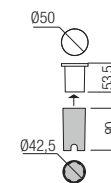

FINISHING AVAILABLE

MWH MBK

90040

90041

FINISHING AVAILABLE

MWH MBK

90042

90043

FINISHING AVAILABLE

OPL

90044

Code	Finishing	LED type	Power	Input current	Driver	LED flux	System flux	CCT	CRI	Optics		Weight
90040	MWH	SMD 2835	3W	220-240V AC	Included	235 lm	40 lm	3000K	80	120°	42,4x42,4 mm	0,28 kg
90041	MBK	SMD 2835	3W	220-240V AC	Included	235 lm	40 lm	3000K	80	120°	42,4x42,4 mm	0,28 kg
90042	MWH	SMD 2835	3W	220-240V AC	Included	230 lm	40 lm	3000K	80	120°	Ø42,5 mm	0,28 kg
90043	MBK	SMD 2835	3W	220-240V AC	Included	230 lm	40 lm	3000K	80	120°	Ø42,5 mm	0,28 kg
90044	OPL	SMD 2835	3W	220-240V AC	Included	230 lm	120 lm	3000K	80	120°	Ø42,5 mm	0,28 kg