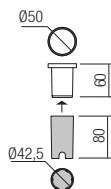

FINISHING AVAILABLE

MWH MBK

90040

90041

FINISHING AVAILABLE

MWH MBK

90042

90043

FINISHING AVAILABLE

OPL

90044

Code	Finishing	LED type	Power	Input current	Driver	LED flux	System flux	CCT	CRI	Optics		Weight
90040	MWH	SMD 2835	3W	220-240V AC	Included	235 lm	40 lm	3000K	80	120°	42,4x42,4 mm	0,28 kg
90041	MBK	SMD 2835	3W	220-240V AC	Included	235 lm	40 lm	3000K	80	120°	42,4x42,4 mm	0,28 kg
90042	MWH	SMD 2835	3W	220-240V AC	Included	230 lm	40 lm	3000K	80	120°	Ø42,5 mm	0,28 kg
90043	MBK	SMD 2835	3W	220-240V AC	Included	230 lm	40 lm	3000K	80	120°	Ø42,5 mm	0,28 kg
90044	OPL	SMD 2835	3W	220-240V AC	Included	230 lm	120 lm	3000K	80	120°	Ø42,5 mm	0,28 kg