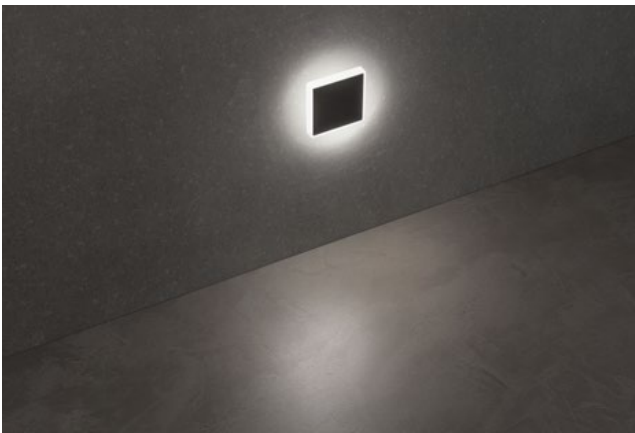

xpi

3 YEARS
WARRANTY

EN

Waterproof wall recessed light fittings (IP54), equipped with SMD LEDs.
Housing and recessed box in plastic.
Opal polycarbonate diffuser with electrostatically painted stainless steel cover.
Constant current LED driver included.

Range of applications

Indoor and outdoor decorative lighting.

RO

Corpuri de iluminat etanșe (IP54), de încadrat în perete, echipate cu un LED-uri SMD.
Corpul și doza de încadrare din plastic.
Dispersor din policarbonat opal cu mască decorativă din inox, vopsită în câmp electrostatic.
Alimentatorul în curent constant inclus.

Aplicații

Iluminatul decorativ în interior sau exterior.

IT

Apparecchi da incasso a parete, protetti contro polvere e umidità (IP54), equipaggiato con SMD LED.
Corpo e scatola da incasso in plastica.
Diffusore in policarbonato opalino con mascherina decorativa in acciaio inox, verniciata a polveri.
Alimentatore a corrente costante incluso.
Campi di applicazione
Illuminazione decorativa per interni ed esterni.