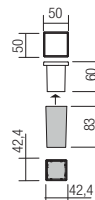

EN

Waterproof wall recessed light fittings (IP54), equipped with SMD LEDs.
Housing and recessed box in plastic.
Opal polycarbonate diffuser with electrostatically painted stainless steel cover.
Constant current LED driver included.

Range of applications

Indoor and outdoor decorative lighting.

RO

Corpuri de iluminat etanșe (IP54), de încadrat în perete, echipate cu un LED-uri SMD.
Corpul și doza de încadrare din plastic.
Dispersor din policarbonat opal cu mască decorativă din inox, vopsită în câmp electrostatic.
Alimentatorul în curent constant inclus.

Aplicații

Iluminatul decorativ în interior sau exterior.

IT

Apparecchi da incasso a parete, protetti contro polvere e umidità (IP54), equipaggiato con SMD LED.
Corpo e scatola da incasso in plastica.
Diffusore in policarbonato opalino con mascherina decorativa in acciaio inox, verniciata a polveri.
Alimentatore a corrente costante incluso.
Campi di applicazione
Illuminazione decorativa per interni ed esterni.

FINISHING AVAILABLE

MWH MBK

FINISHING AVAILABLE

MWH MBK

FINISHING AVAILABLE

OPL

Code	Finishing	LED type	Power	Input current	Driver	LED flux	System flux	CCT	CRI	Optics		Weight
90040	MWH	SMD 2835	3W	220-240V AC	Included	235 lm	40 lm	3000K	80	120°	42,4x42,4 mm	0,28 kg
90041	MBK	SMD 2835	3W	220-240V AC	Included	235 lm	40 lm	3000K	80	120°	42,4x42,4 mm	0,28 kg
90042	MWH	SMD 2835	3W	220-240V AC	Included	230 lm	40 lm	3000K	80	120°	Ø42,5 mm	0,28 kg
90043	MBK	SMD 2835	3W	220-240V AC	Included	230 lm	40 lm	3000K	80	120°	Ø42,5 mm	0,28 kg
90044	OPL	SMD 2835	3W	220-240V AC	Included	230 lm	120 lm	3000K	80	120°	Ø42,5 mm	0,28 kg