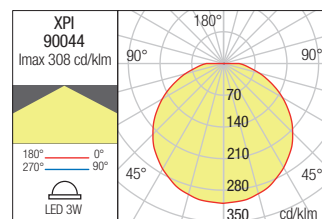

FINISHING AVAILABLE

OPL

90044

Code	Finishing	LED type	Power	Input current	Driver	LED flux	System flux	CCT	CRI	Optics		Weight
90040	MWH	SMD 2835	3W	220-240V AC	Included	235 lm	40 lm	3000K	80	120°	42,4x42,4 mm	0,28 kg
90041	MBK	SMD 2835	3W	220-240V AC	Included	235 lm	40 lm	3000K	80	120°	42,4x42,4 mm	0,28 kg
90042	MWH	SMD 2835	3W	220-240V AC	Included	230 lm	40 lm	3000K	80	120°	Ø42,5 mm	0,28 kg
90043	MBK	SMD 2835	3W	220-240V AC	Included	230 lm	40 lm	3000K	80	120°	Ø42,5 mm	0,28 kg
90044	OPL	SMD 2835	3W	220-240V AC	Included	230 lm	120 lm	3000K	80	120°	Ø42,5 mm	0,28 kg