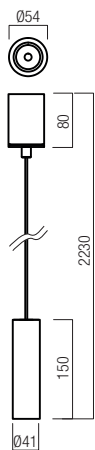

- art. **01-4199** Matt White
- art. **01-4200** Silver Coffee/Black
- art. **01-4201** Foggy Nickel/Black
- art. **01-4202** Matt Black

3000K

- art. **01-3657** Matt White
- art. **01-3658** Silver Coffee/Black
- art. **01-3659** Foggy Nickel/Black
- art. **01-3660** Matt Black

Led type	COB LED 1 pc x 12,5W
Power	15.5W
Input	220-240V, 50/60Hz
Color temperature	2700K or 3000K
Lumen source	2700K: 1319 lm 3000K: 1450 lm
Lumen system	2700K: 986 lm 3000K: 1160 lm
Optic	25°
CRI	90
Dimmable TRIAC	
CE	

2700K

- art. **01-4207** Matt White
- art. **01-4208** Silver Coffee/Black
- art. **01-4209** Foggy Nickel/Black
- art. **01-4210** Matt Black

3000K

- art. **01-3665** Matt White
- art. **01-3666** Silver Coffee/Black
- art. **01-3667** Foggy Nickel/Black
- art. **01-3668** Matt Black

2700K

- art. **01-4203** Matt White
- art. **01-4204** Silver Coffee/Matt Black
- art. **01-4205** Foggy Nickel/ Matt Black
- art. **01-4206** Matt Black

3000K

- art. **01-3661** Matt White
- art. **01-3662** Silver Coffee/Matt Black
- art. **01-3663** Foggy Nickel/ Matt Black
- art. **01-3664** Matt Black