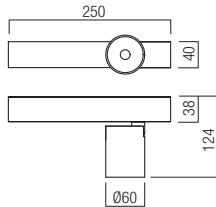

2700K

- art. **01-4203** Matt White
- art. **01-4204** Silver Coffee/Matt Black
- art. **01-4205** Foggy Nickel/ Matt Black
- art. **01-4206** Matt Black

3000K

- art. **01-3661** Matt White
- art. **01-3662** Silver Coffee/Matt Black
- art. **01-3663** Foggy Nickel/ Matt Black
- art. **01-3664** Matt Black

Led type	COB LED 2 pc x 9W
Power	21W
Input	220-240V, 50/60Hz
Color temperature	2700K or 3000K
Lumen source	2700K: 1863 lm 3000K: 2070 lm
Lumen system	2700K: 1274 lm 3000K: 1385 lm
Optic	25°
CRI	90
Dimmable TRIAC	
CE IP20