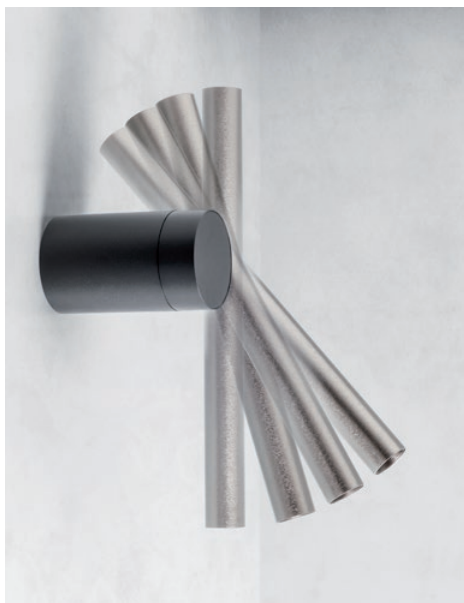

info

Light fixtures for indoor equipped with COB LED, structure in extruded aluminum and metal painted matt black, diffusers in transparent polycarbonate. Floor lamps fitted with intuitive gesture control (touchless), ON/OFF and dimmer.

Corpuri pentru interior echipate cu LED-uri COB, structură din aluminiu extrudat și metal vopsită negru mat, dispersoare din policarbonat transparent. Lampadarele dotate cu control intuitiv gestural (fără atingere), ON/OFF și dimmer.

Apparecchi per interni dotati di LED COB, struttura in alluminio estruso e metallo verniciata nero opaco, diffusori in policarbonato trasparente. Piantane fornite con controllo gestuale intuitivo (touchless) ON/OFF e dimmer.

Светильники для внутреннего освещения, оснащенные светодиодами COB, со структурой из экструдированного алюминия и металла, окрашенной в матово-черный цвет, и рассеивателями из прозрачного поликарбоната. Торшеры оснащены системой интуитивного управления жестами (без касания), переключателем ВКЛ/ВЫКЛ и диммером.

Beltéri, COB LED-es lámpatestek, fekete mattra festett, extrudált alumínium és fém szerkezet, átlátszó polikarbonát árnyékolók. A lámpatestek intuitív gesztusos vezérléssel (érintés nélküli), BE/Ki és dimmerrel vannak ellátva.

Осветителни тела за интериор, оборудвани с LED-ове COB, структура от екструдирани алуминий и метал, боядисана в матово черно, дифузери от прозрачен поликарбонат. Подовите лампи са оборудвани с интуитивно управление с жестове (без докосване), ВКЛ/ИЗКЛ и диммер.

Interiérové svietidlá vybavené COB LED, konštrukcia z extrudovaného hliníka a kovu lakovaného matnou čiernou farbou, difúzory z priehľadného polykarbonátu. Stojanové lampy vybavené intuitívnym ovládaním gestami (bezdotykové), ON/OFF a stmievačom.