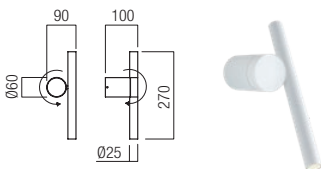

2700K

- art. **01-4265** Matt White
- art. **01-4270** Matt Black/Silver Coffee
- art. **01-4274** Matt Black/Foggy Nickel
- art. **01-4266** Matt Black

3000K

- art. **01-3980** Matt White
- art. **01-3981** Matt Black/Silver Coffee
- art. **01-3982** Matt Black/Foggy Nickel
- art. **01-3983** Matt Black

Led type	COB LED 1 pcs x 7W
Power	8,3W
Input	220-240V, 50/60Hz
Color temperature	2700K or 3000K
Lumen source	2700K: 732 lm 3000K: 805 lm
Lumen system	2700K: 498 lm 3000K: 542 lm
Optic	25°
CRI	90
Dimmable TRIAC	☑
	CE IP20

2700K

- art. **01-4267** Matt Black
- art. **01-4271** Matt Black/Silver Coffee
- art. **01-4275** Matt Black/Foggy Nickel

3000K

- art. **01-3712** Matt Black
- art. **01-3715** Matt Black/Silver Coffee
- art. **01-3718** Matt Black/Foggy Nickel

Led type	COB LED 2 pcs x 7W
Power	14,6W
Input	220-240V, 50/60Hz
Color temperature	2700K or 3000K
Lumen source	2700K: 1319 lm 3000K: 1450 lm
Lumen system	2700K: 707 lm 3000K: 769 lm
Optic	25°
CRI	90
Dimmable TRIAC	☑
	CE IP20