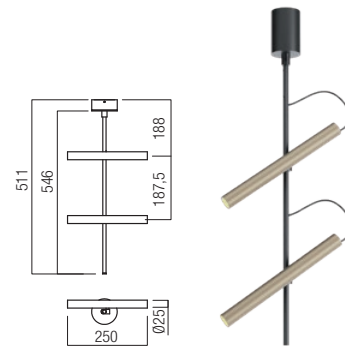

2700K

- art. **01-4265** Matt White
- art. **01-4270** Matt Black/Silver Coffee
- art. **01-4274** Matt Black/Foggy Nickel
- art. **01-4266** Matt Black

3000K

- art. **01-3980** Matt White
- art. **01-3981** Matt Black/Silver Coffee
- art. **01-3982** Matt Black/Foggy Nickel
- art. **01-3983** Matt Black

Led type	COB LED 1 pcs x 7W
Power	8,3W
Input	220-240V, 50/60Hz
Color temperature	2700K or 3000K
Lumen source	2700K: 732 lm 3000K: 805 lm
Lumen system	2700K: 498 lm 3000K: 542 lm
Optic	25°
CRI	90
Dimmable TRIAC	☑
	CE IP20

2700K

- art. **01-4267** Matt Black
- art. **01-4271** Matt Black/Silver Coffee
- art. **01-4275** Matt Black/Foggy Nickel

3000K

- art. **01-3712** Matt Black
- art. **01-3715** Matt Black/Silver Coffee
- art. **01-3718** Matt Black/Foggy Nickel

Led type	COB LED 2 pcs x 7W
Power	14,6W
Input	220-240V, 50/60Hz
Color temperature	2700K or 3000K
Lumen source	2700K: 1319 lm 3000K: 1450 lm
Lumen system	2700K: 707 lm 3000K: 769 lm
Optic	25°
CRI	90
Dimmable TRIAC	☑
	CE IP20