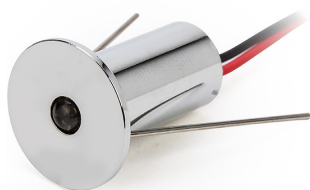

PETIT MINI

CODICE ARTICOLO DL5MMAF

DESCRIZIONE

MINI INCASSO PER CARTONGESSO CORPO IN ALLUMINIO ANODIZZATO

DETTAGLI PRODOTTO

DESCRIZIONE METEL	PETIT MINI 0,5W 12VDC CROMATO 6000K	ORIENTABILE	NO
FAMIGLIA	PETIT	DIODO	CAP LED
APPLICAZIONE	INCASSO SOFFITTO	SORGENTI LUMINOSE	1
IP	40	CONSUMO	0.5
DIMENSIONE CORPO	Ø20X25	ALIMENTAZIONE	12V DC
PESO	20	TOLLER. CONSUMO	+/- 10%
LM SORGENTE	15	DIMMERABILE	SI
LM OUTPUT	7	GARANZIA	3 ANNI
MANTENIMENTO FLUSSO	70% 40000H (L70B20)	TEMP. FUNZIONAMENTO	da -10°C a +35°C
TOLLERANZA FLUSSO	+/- 7%	TEMP. STOCCAGGIO	da -10°C a +60°C
TONALITÀ	6000K	INDICE RICICLABILITÀ	95
RA	85	CORPO	ALLUMINIO ANODIZZATO
RG	01	FINITURA	CROMO
CROMATICITÀ INIZIALE	SDCM <3	CAVO	2X0.50
ANGOLO	90		