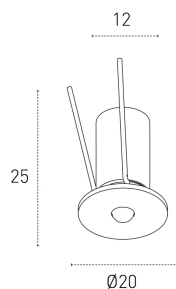

PETIT MINI

CODICE ARTICOLO DL5MMAF

DESCRIZIONE

MINI INCASSO PER CARTONGESSO CORPO IN ALLUMINIO ANODIZZATO

DETTAGLI PRODOTTO

DESCRIZIONE METEL	PETIT MINI 0,5W 12VDC CROMATO 6000K	ORIENTABILE	NO
FAMIGLIA	PETIT	DIODO	CAP LED
APPLICAZIONE	INCASSO SOFFITTO	SORGENTI LUMINOSE	1
IP	40	CONSUMO	0.5
DIMENSIONE CORPO	Ø20X25	ALIMENTAZIONE	12V DC
PESO	20	TOLLER. CONSUMO	+/- 10%
LM SORGENTE	15	DIMMERABILE	SI
LM OUTPUT	7	GARANZIA	3 ANNI
MANTENIMENTO FLUSSO	70% 40000H (L70B20)	TEMP. FUNZIONAMENTO	da -10°C a +35°C
TOLLERANZA FLUSSO	+/- 7%	TEMP. STOCCAGGIO	da -10°C a +60°C
TONALITÀ	6000K	INDICE RICICLABILITÀ	95
RA	85	CORPO	ALLUMINIO ANODIZZATO
RG	01	FINITURA	CROMO
CROMATICITÀ INIZIALE	SDCM <3	CAVO	2X0.50
ANGOLO	90		