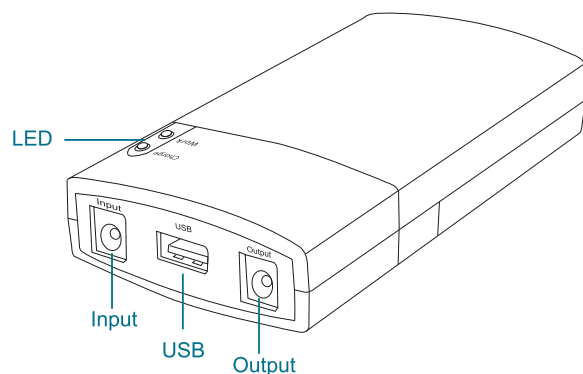

30W

**FINO A 5 ORE
DI BACKUP**

**ADATTO
PER TVCC**

**ADATTO
A ROUTER**

USB WI-FI IP CAM

9/12V INTERNET ROUTER WI-FI

COD. 59.6317.70

8 023389 772575

POWERSAFE LITE

MINI DC UPS 12V & USB

Mini UPS utile in caso di black-out per fornire alimentazione di emergenza ad apparecchiature a 12Vdc e 5Vdc (USB). La funzione UPS è automatica: in caso di taglio di corrente l'apparecchio collegato rimarrà acceso!

ALIMENTAZIONE:	12Vdc-3A
TENSIONE CORRENTE IN USCITA:	12Vdc-2,5A, 5Vdc-2A
POTENZA MAX:	30W
PORTE IN USCITA:	1x DC 12V, 1x USB 5 V
TEMPO DI RISPOSTA:	>5ms
BATTERIA:	18650 Lithium
CAPACITÀ BATTERIA:	3 x 2600mAh
TEMPO DI RICARICA:	6h
TEMPERATURA ESERCIZIO:	- 5° C ~ + 45 °C
DIMENSIONI:	160x67x26 mm
PESO:	240g