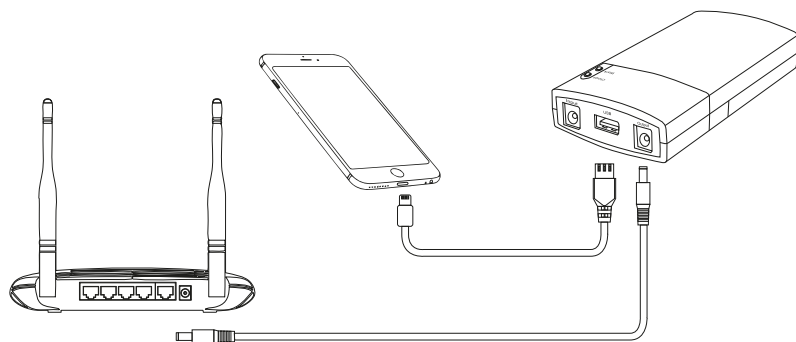

30W

**FINO A 5 ORE
DI BACKUP**

**ADATTO
PER TVCC**

**ADATTO
A ROUTER**

USB WI-FI IP CAM

9/12V INTERNET ROUTER WI-FI

COD. 59.6317.70

8 023389 772575

POWERSAFE LITE

MINI DC UPS 12V & USB

Mini UPS utile in caso di black-out per fornire alimentazione di emergenza ad apparecchiature a 12Vdc e 5Vdc (USB). La funzione UPS è automatica: in caso di taglio di corrente l'apparecchio collegato rimarrà acceso!

Il dispositivo è dotato di LED indicatore per visualizzare la modalità operativa. Il pacco batteria integrato fornisce un'autonomia di backup fino a 5h (varia in base al carico collegato). Particolarmente indicato per router, accesspoint WI-FI, registratori DVR e telecamere TVCC; per continuare a navigare o mantenere operativo il tuo sistema di videosorveglianza

ALIMENTAZIONE:	12Vdc-3A
TENSIONE CORRENTE IN USCITA:	12Vdc-2,5A, 5Vdc-2A
POTENZA MAX:	30W
PORTE IN USCITA:	1x DC 12V, 1x USB 5 V
TEMPO DI RISPOSTA:	>5ms
BATTERIA:	18650 Lithium
CAPACITÀ BATTERIA:	3 x 2600mAh
TEMPO DI RICARICA:	6h
TEMPERATURA ESERCIZIO:	- 5° C ~ + 45 °C
DIMENSIONI:	160x67x26 mm
PESO:	240g