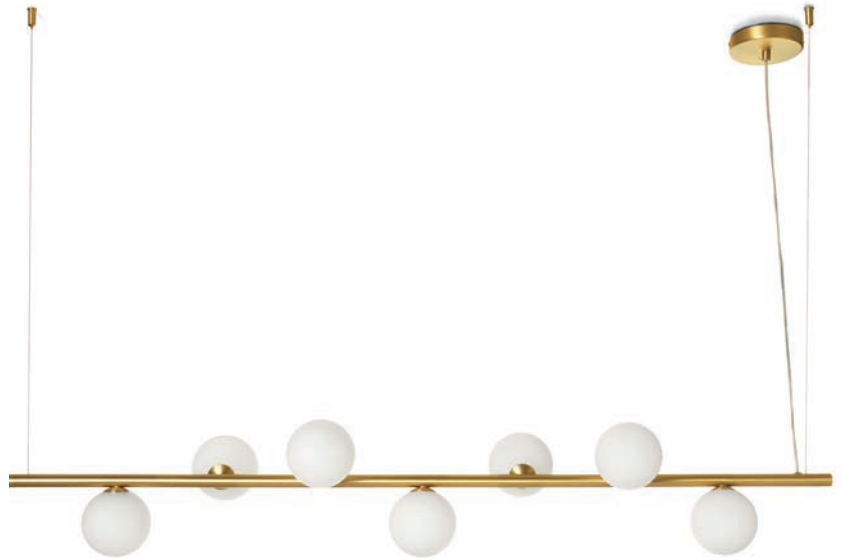

Lampada a sospensione a 7 luci  
in vetro bianco latte.

Montatura verniciata nero con particolari  
in ottone spazzolato (1744.98)  
o montatura oro spazzolato (1744.269).  
Cavo di alimentazione 200 cm.

7-light suspension lamp  
made of milk white glass.

Black painted support with  
brushed brass details (1744.98)  
or brushed gold support (1744.269).  
Black 200 cm power supply cord.

Hängeleuchte mit 7 Lichtern  
aus milchweißem Glas.

Schwarz lackiertes Gestell mit  
gebürsteten Messingdetails (1744.98)  
oder goldfarbenes gebürstetes  
Gestell (1744.269).  
Schwarzes Stromkabel 200 cm.

1744.98

1744.269