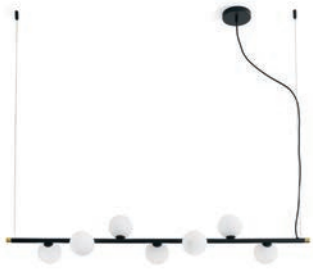

Lampada a sospensione a 7 luci  
in vetro bianco latte.

Montatura verniciata nero con particolari  
in ottone spazzolato (1744.98)  
o montatura oro spazzolato (1744.269).  
Cavo di alimentazione 200 cm.

7-light suspension lamp  
made of milk white glass.

Black painted support with  
brushed brass details (1744.98)  
or brushed gold support (1744.269).  
Black 200 cm power supply cord.

Hängeleuchte mit 7 Lichtern  
aus milchweißem Glas.

Schwarz lackiertes Gestell mit  
gebürsteten Messingdetails (1744.98)  
oder goldfarbenes gebürstetes  
Gestell (1744.269).  
Schwarzes Stromkabel 200 cm.

1744.98

1744.269