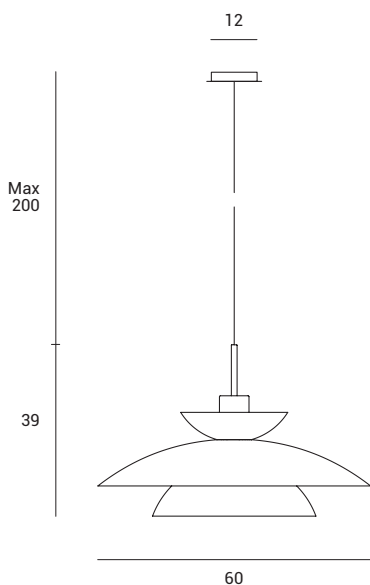

Lampada a sospensione  
in metallo verniciato tortora  
e montatura ottone spazzolato.  
Cavo di alimentazione nero 200 cm.  
Rosone tortora.

Suspension lamp  
made of dove grey painted metal  
and brushed brass support.  
Black 200 cm power supply cord.  
Dove grey rosette.

Hängeleuchte aus taubengrau  
lackiertem Metall und gebürstetem  
Messinggestell.  
Schwarzes Stromkabel 200 cm.  
Taubengraue Rosette.

# KLOÉ

1744.293

Source

E27 LED

Power

1 x max 20w