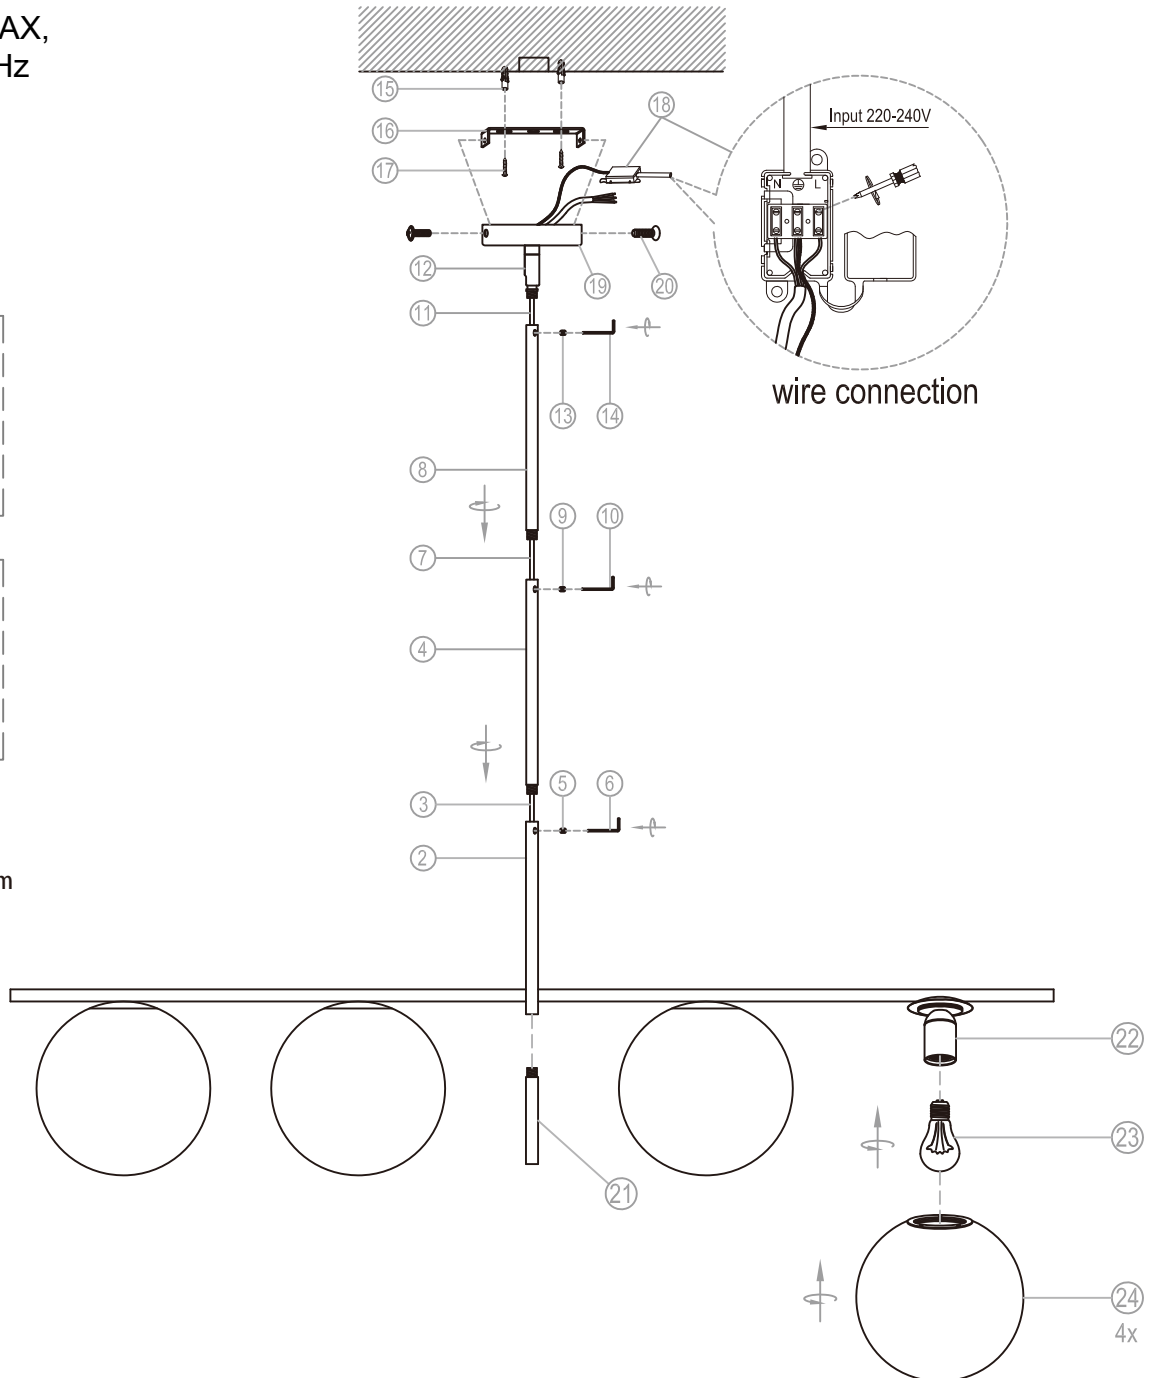

miloox®

Model# 1744.68
1744.204
1744.264

E27 x 4 x 40W MAX,
220~240V 50/60Hz

 max Ø: 50 mm
max height: 140 mm

Imported from Sforzin Illuminazione,
Viale dell'industria 21.20037.Paderno
Dugnano-Milano Italy.Made in China
www.miloox.it