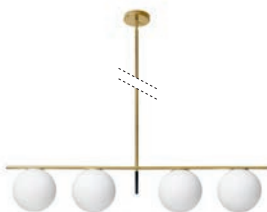

Sospensione a 4 luci
in vetro bianco latte.
Montatura verniciata nero (1744.204),
oro spazzolato (1744.68),
ottanio (1744.264).
Possibilità di utilizzare i tubi
di cm 40 e cm 50.

4-light suspension lamp
made of milk white glass.
Black painted support (1744.204),
brushed gold support (1744.68), teal
support 1744.264).
Option to use 40 or 50 cm pipes.

Hängeleuchte mit 4 Lichtern
aus milchweißem Glas.
Gestell schwarz lackiert (1744.204),
goldfarbenen gebürstet (1744.68),
Petrol (1744.264).
Möglichkeit der Verwendung von 40
cm und 50 cm langen Rohren.
Rohre verwendet werden.

1744.204

1744.68

1744.264

JUGEN

1744.68

Source

E27 LED

Power

4 x max 20w