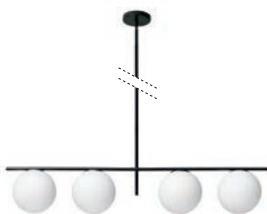

Sospensione a 4 luci  
in vetro bianco latte.  
Montatura verniciata nero (1744.204),  
oro spazzolato (1744.68),  
ottanio (1744.264).  
Possibilità di utilizzare i tubi  
di cm 40 e cm 50.

4-light suspension lamp  
made of milk white glass.  
Black painted support (1744.204),  
brushed gold support (1744.68), teal  
support 1744.264).  
Option to use 40 or 50 cm pipes.

Hängeleuchte mit 4 Lichtern  
aus milchweißem Glas.  
Gestell schwarz lackiert (1744.204),  
goldfarbenen gebürstet (1744.68),  
Petrol (1744.264).  
Möglichkeit der Verwendung von 40  
cm und 50 cm langen Rohren.  
Rohre verwendet werden.