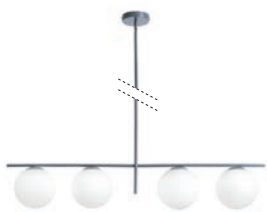

1744.264

JUGEN

1744.68