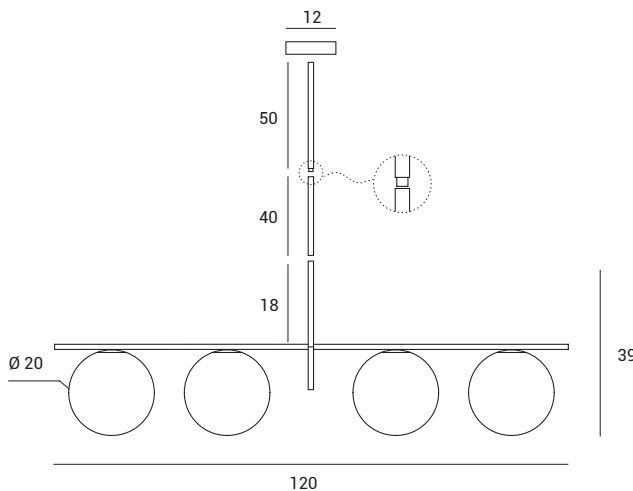

Source

E27 LED

Power

4 x max 20w