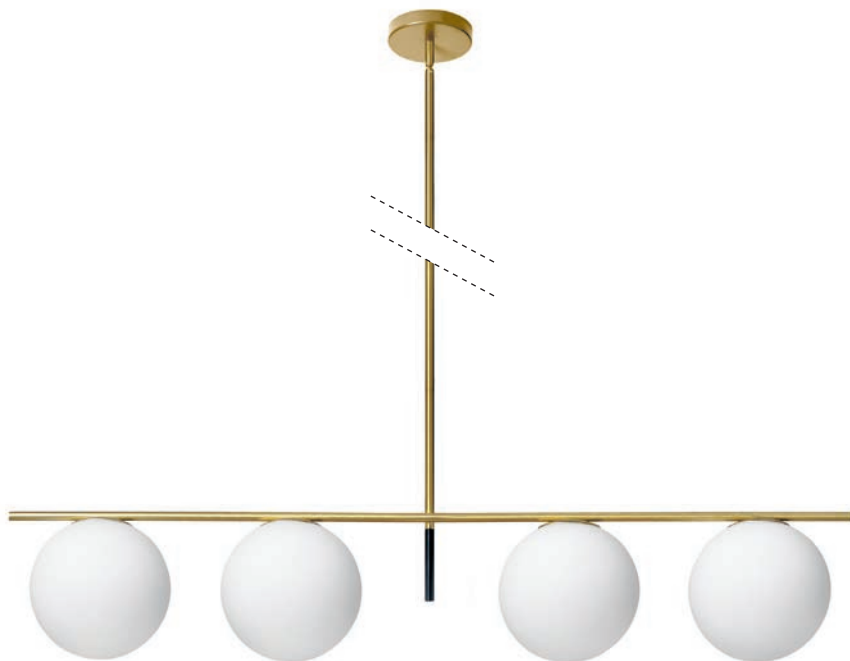

Sospensione a 4 luci  
in vetro bianco latte.  
Montatura verniciata nero (1744.204),  
oro spazzolato (1744.68),  
ottanio (1744.264).  
Possibilità di utilizzare i tubi  
di cm 40 e cm 50.

4-light suspension lamp  
made of milk white glass.  
Black painted support (1744.204),  
brushed gold support (1744.68), teal  
support 1744.264).  
Option to use 40 or 50 cm pipes.

Hängeleuchte mit 4 Lichtern  
aus milchweißem Glas.  
Gestell schwarz lackiert (1744.204),  
goldfarbenen gebürstet (1744.68),  
Petrol (1744.264).  
Möglichkeit der Verwendung von 40  
cm und 50 cm langen Rohren.  
Rohre verwendet werden.