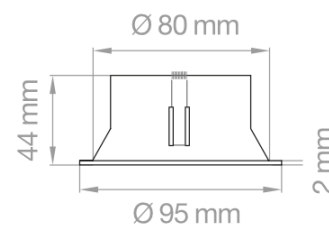

DIKOR CORNICE RIDOTTA ROTONDO 230V

Faretto orientabile 230V da incasso luce rientrata per lampade LED,
cornice di ridotte dimensioni
Adjustable recessed 230V spotlight with recessed light for LED
lamps, small frame

Materiale / Material:

- Lega alluminio
Aluminium alloy

Incluso / Included:

- Portalampane GU10
Lampholder GU10

Non incluso / Not included:

- Lampada
Lamp

Code Code	Potenza Power	Tensione Voltage	IP	Finitura Finish	Attacco Socket	Lunghezza cavo Cable length	Diametro lampada Lamp diameter	PKG
DIKORTRBISL	MAX 50W	230V	IP 20	Bianco / White	GU10	140 mm	ø50 mm	5/100