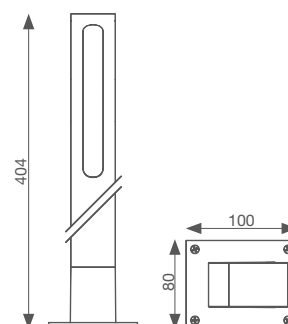

STIK S DOWN

LAMPADE A LED PER IL GIARDINO

FOTOMETRIE

Lampade per il giardino con altezza 40 cm con luce verso il basso. Completamente in alluminio. Led sostituibili

MODELLI

CODICE	DESCRIZIONE	PESO
STIKDW	Lampada a led per il giardino, versione DOWN, colore BIANCO RAL 9010. H= 404 mm	0,90 Kg
STIKDC	Lampada a led per il giardino, versione DOWN, colore CORTEN. H= 404 mm	0,90 Kg
STIKDD	Lampada a led per il giardino, versione DOWN, colore GRIGIO RAL 7016. H= 404 mm	0,90 Kg

DATI TECNICI

24-35 Vdc CRI>70 4400K 132lm IP54 2W

DIMENSIONI

COLORI DISPONIBILI

BIANCO
RAL9010

CORTEN

GRIGIO
RAL7016