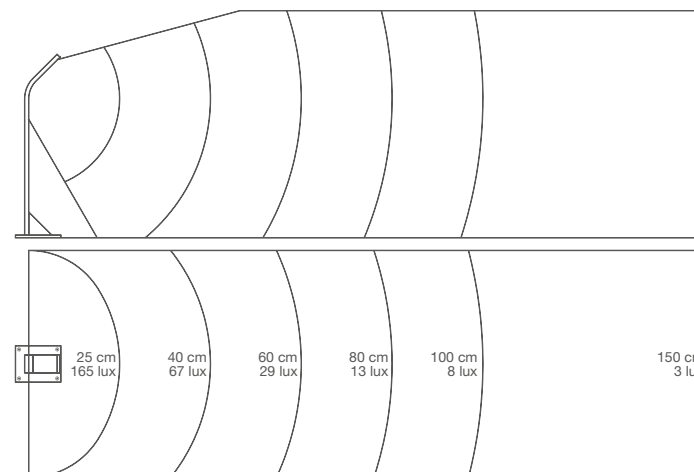

STIK S DOWN

LAMPADE A LED PER IL GIARDINO

FOTOMETRIE

Lampade per il giardino con altezza 40 cm con luce verso il basso. Completamente in alluminio. Led sostituibili

MODELLI

CODICE	DESCRIZIONE	PESO
STIKDW	Lampada a led per il giardino, versione DOWN, colore BIANCO RAL 9010. H= 404 mm	0,90 Kg
STIKDC	Lampada a led per il giardino, versione DOWN, colore CORTEN. H= 404 mm	0,90 Kg
STIKDD	Lampada a led per il giardino, versione DOWN, colore GRIGIO RAL 7016. H= 404 mm	0,90 Kg

DATI TECNICI

24-35 Vdc CRI>70 4400K 132lm IP54 2W

DIMENSIONI

COLORI DISPONIBILI

BIANCO
RAL9010

CORTEN

GRIGIO
RAL7016