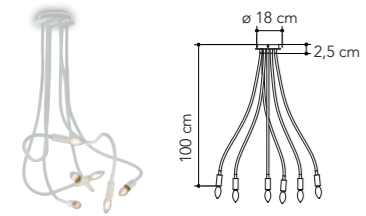

# LOVER

Serie mit flexiblen Metallarmen und weißer Silikonummantelung.

I-LOVER-9-BCO  
8031440357296

9XE14 MAX 40W

I-LOVER-6-BCO  
8031440357319

6XE14 MAX 40W

I-LOVER-3-BCO  
8031440357302

3XE14 MAX 40W

I-LOVER-1-BCO  
8031440357326

1XE14 MAX 40W

I-LOVER-PT3-BCO  
8031440355797

3XE14 MAX 40W