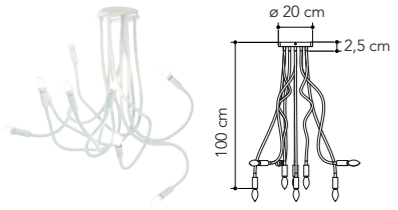

# LOVER

Serie mit flexiblen Metallarmen und weißer Silikonummantelung.

I-LOVER-9-BCO  
8031440357296

9XE14 MAX 40W

I-LOVER-6-BCO  
8031440357319

6XE14 MAX 40W

I-LOVER-3-BCO  
8031440357302

3XE14 MAX 40W

I-LOVER-1-BCO  
8031440357326

1XE14 MAX 40W

I-LOVER-PT3-BCO  
8031440355797

3XE14 MAX 40W