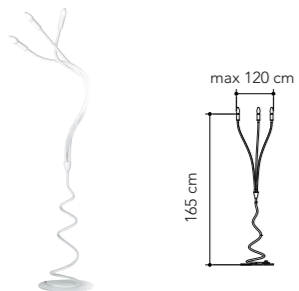

# LOVER

Serie mit flexiblen Metallarmen und weißer Silikonummantelung.

I-LOVER-9-BCO  
8031440357296

9XE14 MAX 40W

I-LOVER-6-BCO  
8031440357319

6XE14 MAX 40W

I-LOVER-3-BCO  
8031440357302

3XE14 MAX 40W

I-LOVER-1-BCO  
8031440357326

1XE14 MAX 40W

I-LOVER-PT3-BCO  
8031440355797

3XE14 MAX 40W