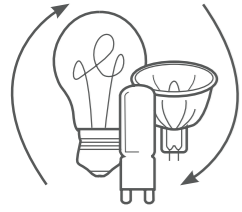

# LOVER

Serie mit flexiblen Metallarmen und weißer Silikonummantelung.

I-LOVER-9-BCO  
8031440357296

9XE14 MAX 40W

I-LOVER-6-BCO  
8031440357319

6XE14 MAX 40W

I-LOVER-3-BCO  
8031440357302

3XE14 MAX 40W