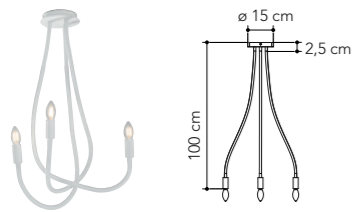

# LOVER

Serie mit flexiblen Metallarmen und weißer Silikonummantelung.

I-LOVER-9-BCO  
8031440357296

9XE14 MAX 40W

I-LOVER-6-BCO  
8031440357319

6XE14 MAX 40W

I-LOVER-3-BCO  
8031440357302

3XE14 MAX 40W

I-LOVER-1-BCO  
8031440357326

1XE14 MAX 40W

I-LOVER-PT3-BCO  
8031440355797

3XE14 MAX 40W