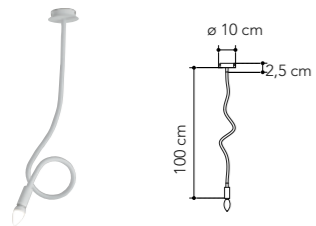

# LOVER

Serie mit flexiblen Metallarmen und weißer Silikonummantelung.

I-LOVER-9-BCO  
8031440357296

9XE14 MAX 40W

I-LOVER-6-BCO  
8031440357319

6XE14 MAX 40W

I-LOVER-3-BCO  
8031440357302

3XE14 MAX 40W

I-LOVER-1-BCO  
8031440357326

1XE14 MAX 40W

I-LOVER-PT3-BCO  
8031440355797

3XE14 MAX 40W