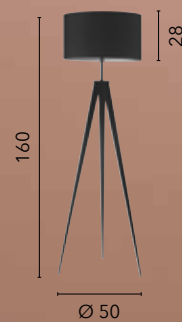

# IBIS

/ Lampada da terra realizzata in metallo con paralume in tessuto. Disponibile nelle versioni bianca e nera.

/ Floor lamp made of metal with fabric lampshade. Available in white and black.

**I-IBIS-PT NERO**  
8031414877362