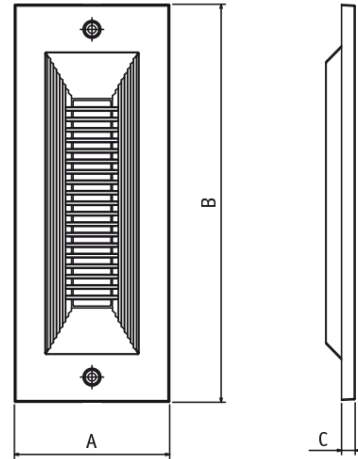

QUANTUM – 6-front – maschera alluminio frangiluce

scheda prodotto

COD. 5466

- BI BI = Bianco
- GM GM = Grigio Metallizzato
- GR GR = Grafite

A 74 mm
B 190 mm
C 6,5 mm

IK
CERTIFICAZIONE

IK10 (20 joules)

Maschera di rivestimento in alluminio pressofuso

Incastro snapping della maschera sul corpo con ritenzione di sicurezza mediante viti a brugola inox in tinta

Finitura: verniciatura a polvere poliestere dopo fosfocromatazione stabilizzata ai raggi UV

Per corpo 5440