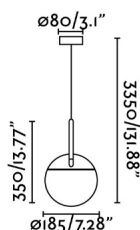

Caratteristiche generali

Fissare	Soffitto
Classe	II
IP	20
Voltaggio	100V-240V
Hertz	50/60Hz
Metri di cavo	4000mm
Tenditore incluso	No
Potenza	15W

Materiale

Corpo/Struttura	Alluminio+Legno
Diffusore	Vetro