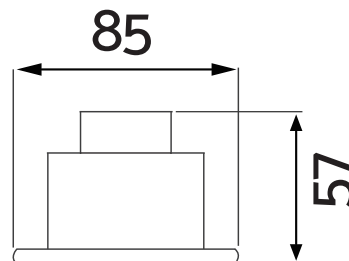

QUESTO PRODOTTO CONTIENE
UNA SORGENTE LUMINOSA
DI CLASSE DI EFFICIENZA
ENERGETICA **G**

3CCT Selezionabile
con micro interruttore

Dimensioni mm:

Parametri Tecnici

ALIMENTAZIONE	220-240Vac 50/60Hz	VITA UTILE	L70B50 50.000 ore
POTENZA	3W	GRADO PROTEZIONE	IP44
ANGOLO DIFFUSIONE	38°	TEMPERATURA AMBIENTE	-20°C ~ +40°C
COLORE 3CCT (selezionabile)	3000/4000/6000 °K	CRI	> 80
FLUSSO LUMINOSO	120lm	FATTORE DI POTENZA (PF)	>0,5