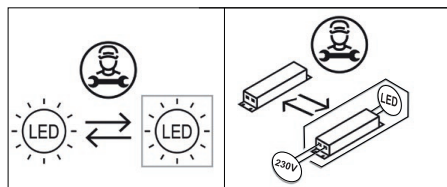

light UP your creativity.

Art. 5270/R1/BI

Art. 5270/R1/NE

Art. 5270/R2/BI

Art. 5270/R2/NE

Art. 5270/S1/BI

Art. 5270/S1/NE

Art. 5270/S3/BI

Art. 5270/S3/NE

Importato e distribuito da:

F.A.I. Srl

Via Martiri della Libertà, 27

24040 Misano di Gera d'Adda - (BG) - Italy

Tel. +39 0363 8481 11

Tel. +39 0363 8485 00

info@fai-srl.com

ISTRUZIONI

1. Leggere attentamente questo manuale prima di iniziare l'installazione e conservarlo attentamente.
2. Togliere l'alimentazione di rete prima dell'installazione.
3. Se il cavo flessibile esterno o il cavo di questo apparecchio è danneggiato, deve essere sostituito esclusivamente dal produttore, dal suo agente di servizio o da una persona qualificata al fine di evitare pericoli.