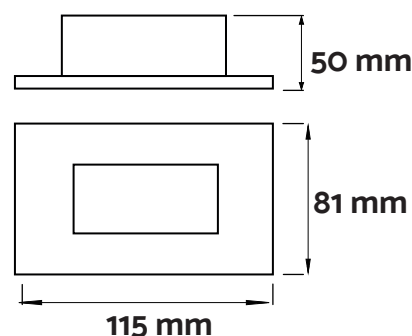

QUESTO PRODOTTO CONTIENE
UNA SORGENTE LUMINOSA
DI CLASSE DI EFFICIENZA
ENERGETICA **F**

Parametri Tecnici

ALIMENTAZIONE	175-265Vac 50/60Hz	VITA UTILE	L70B50 20000 ore
POTENZA	3W	GRADO PROTEZIONE	IP66
ANGOLO DIFFUSIONE	120°	TEMPERATURA AMBIENTE	-20°C ~ +40°C
COLORE 3CCT (selezionabile)	3000/4000/6000K	CRI	> 80
FLUSSO LUMINOSO	200lm	FATTORE DI POTENZA (PF)	>0,9