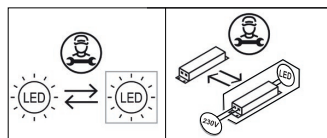

Art. 5108/BI Art. 5108/NE

Importato e distribuito da:
F.A.I. Srl
Via Martiri della Libertà, 27
24040 Misano di Gera d'Adda - (BG) - Italy
Tel. +39 0363 8481 11
Tel. +39 0363 8485 00
info@fai-srl.com

1. Leggere attentamente questo manuale prima di iniziare l'installazione e conservarlo attentamente.
2. Togliere l'alimentazione di rete prima dell'installazione.
3. Se il cavo flessibile esterno o il cavo di questo apparecchio è danneggiato, deve essere sostituito esclusivamente dal produttore, dal suo agente di servizio o da una persona qualificata al fine di evitare pericoli.

1. L'installazione, il montaggio o i lavori sul collegamento elettrico possono essere eseguiti solo da un elettricista autorizzato.
  - Non coprire il prodotto, garantire la libera circolazione dell'aria.
  - Non appendere o fissare nulla sul prodotto, soprattutto nessuna decorazione o adesivo.
  - Non aprire la lampada. Solo il personale specializzato è autorizzato a questa operazione.
  - Utilizzare il prodotto solo quando funziona correttamente:
2. Nessuna delle luci può essere cambiata dall'utente.

QUESTO PRODOTTO CONTIENE
UNA SORGENTE LUMINOSA
DI CLASSE DI EFFICIENZA
ENERGETICA **F**