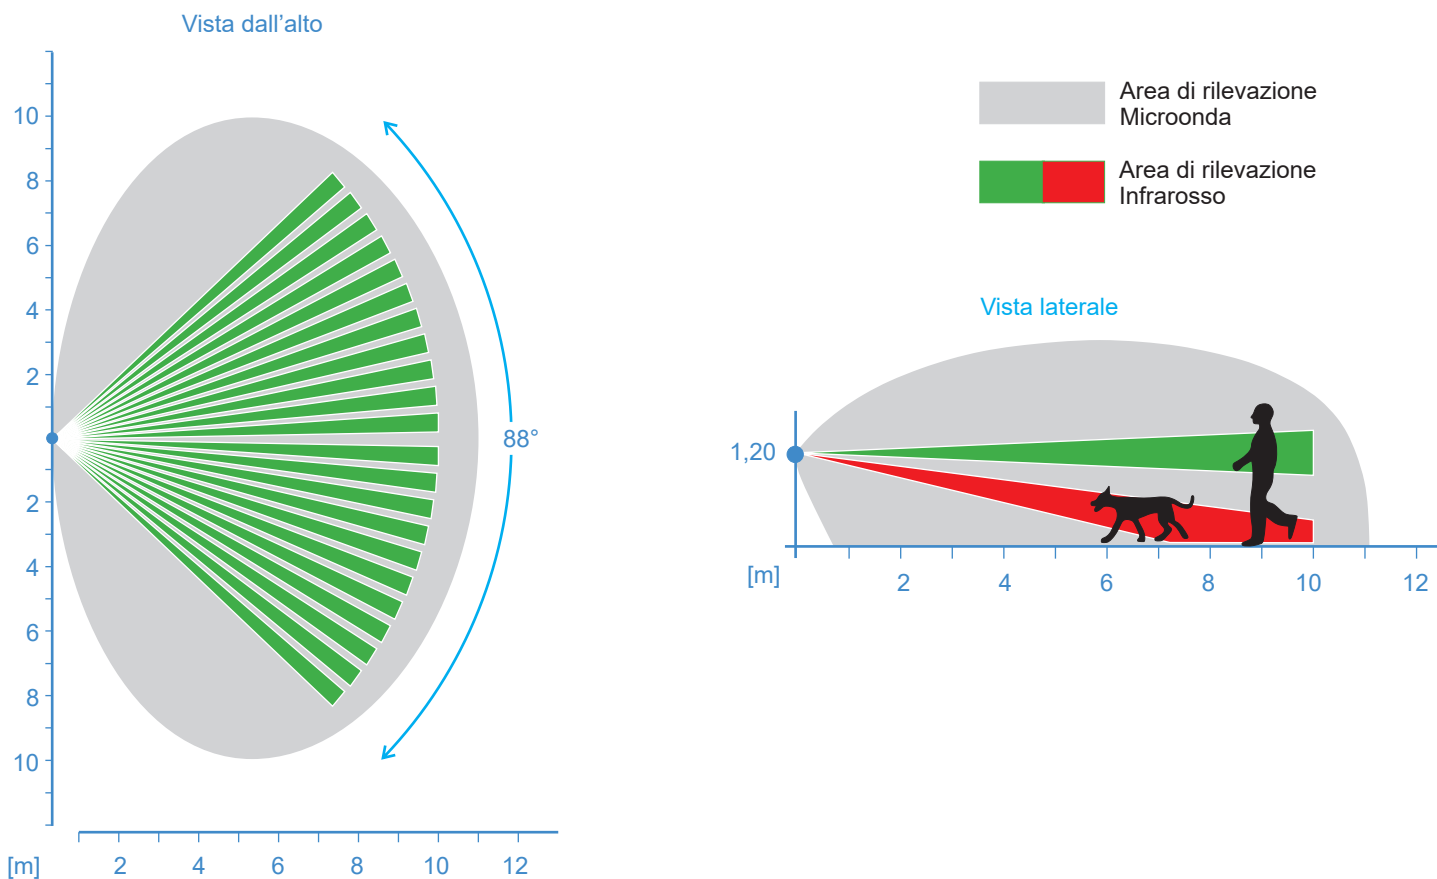

Caratteristiche

Generali

- Microprocessore a 32 bit
- Programmazione su memoria non volatile
- Doppio PIR digitale
- Microonda pulsata 24 GHz
- Sensore accelerometrico
- Grado protezione IP65

Area di rilevazione

- Portata 10m
- Apertura angolare 88°

Funzioni

- Regolazione sensibilità
- Programmazione tramite pulsanti e led
- Funzioni LED
- Aggiornamento firmware tramite PC
- Modalità test
- Spegnimento microonda (con ingresso SB)
- Tamper anti-apertura
- Antimascheramento, antispray
- Relè di allarme allo stato solido

Elettriche

- Tensione alimentazione: 6 ÷ 17Vcc
- Assorbimento: 11 mA @ 12Vcc
- Protezione da cortocircuiti e inversione di polarità

Ambiente

- Esterno
- Range di temperatura da -20 a +50 °C

Dimensioni

- 184 x 85,5 x 45,6 mm

DIAGRAMMI DI COPERTURA

Centro Sicurezza Italia S.p.A.

Via Signagatta 26 - 10044 Pianezza (TO) - Italy
Tel. +39 011.966.10.07 - +39 011.967.60.94

P.IVA 05192560018 - REA To692803

info@csispa.it
www.csispa.it

AZIENDA CERTIFICATA

Conforme a
normativa europea
RED 2014/53/EU