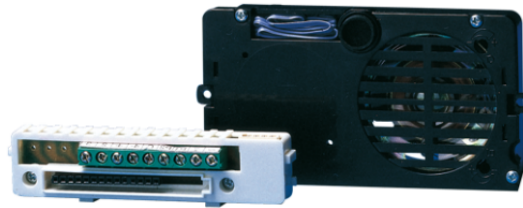

1600

UNITA' AUDIO POWERCOM. TRADIZIONALE 4+1

Portiere citofonico con morsettiera e doppio amplificatore, altoparlante stagno e microfono ad electret, i due volumi del microfono e dell'altoparlante sono regolabili frontalmente. Da inserire nei moduli art. 3320/0, 3320/1 e 3320/2. Dimensioni:102x55x35 mm. .

**1600****UNITA' AUDIO POWERCOM. TRADIZIONALE 4+1****DATI GENERALI**

Altezza (mm) 55

SISTEMI COMPATIBILI

Tradizionale Sì

Comtel Sì

CARATTERISTICHE AMBIENTALI E DI CONFORMITÀ

Temperatura di funzionamento (°C) -25 ÷ 55

CARATTERISTICHE GENERALI

Assorbimento massimo di corrente (mA) 100