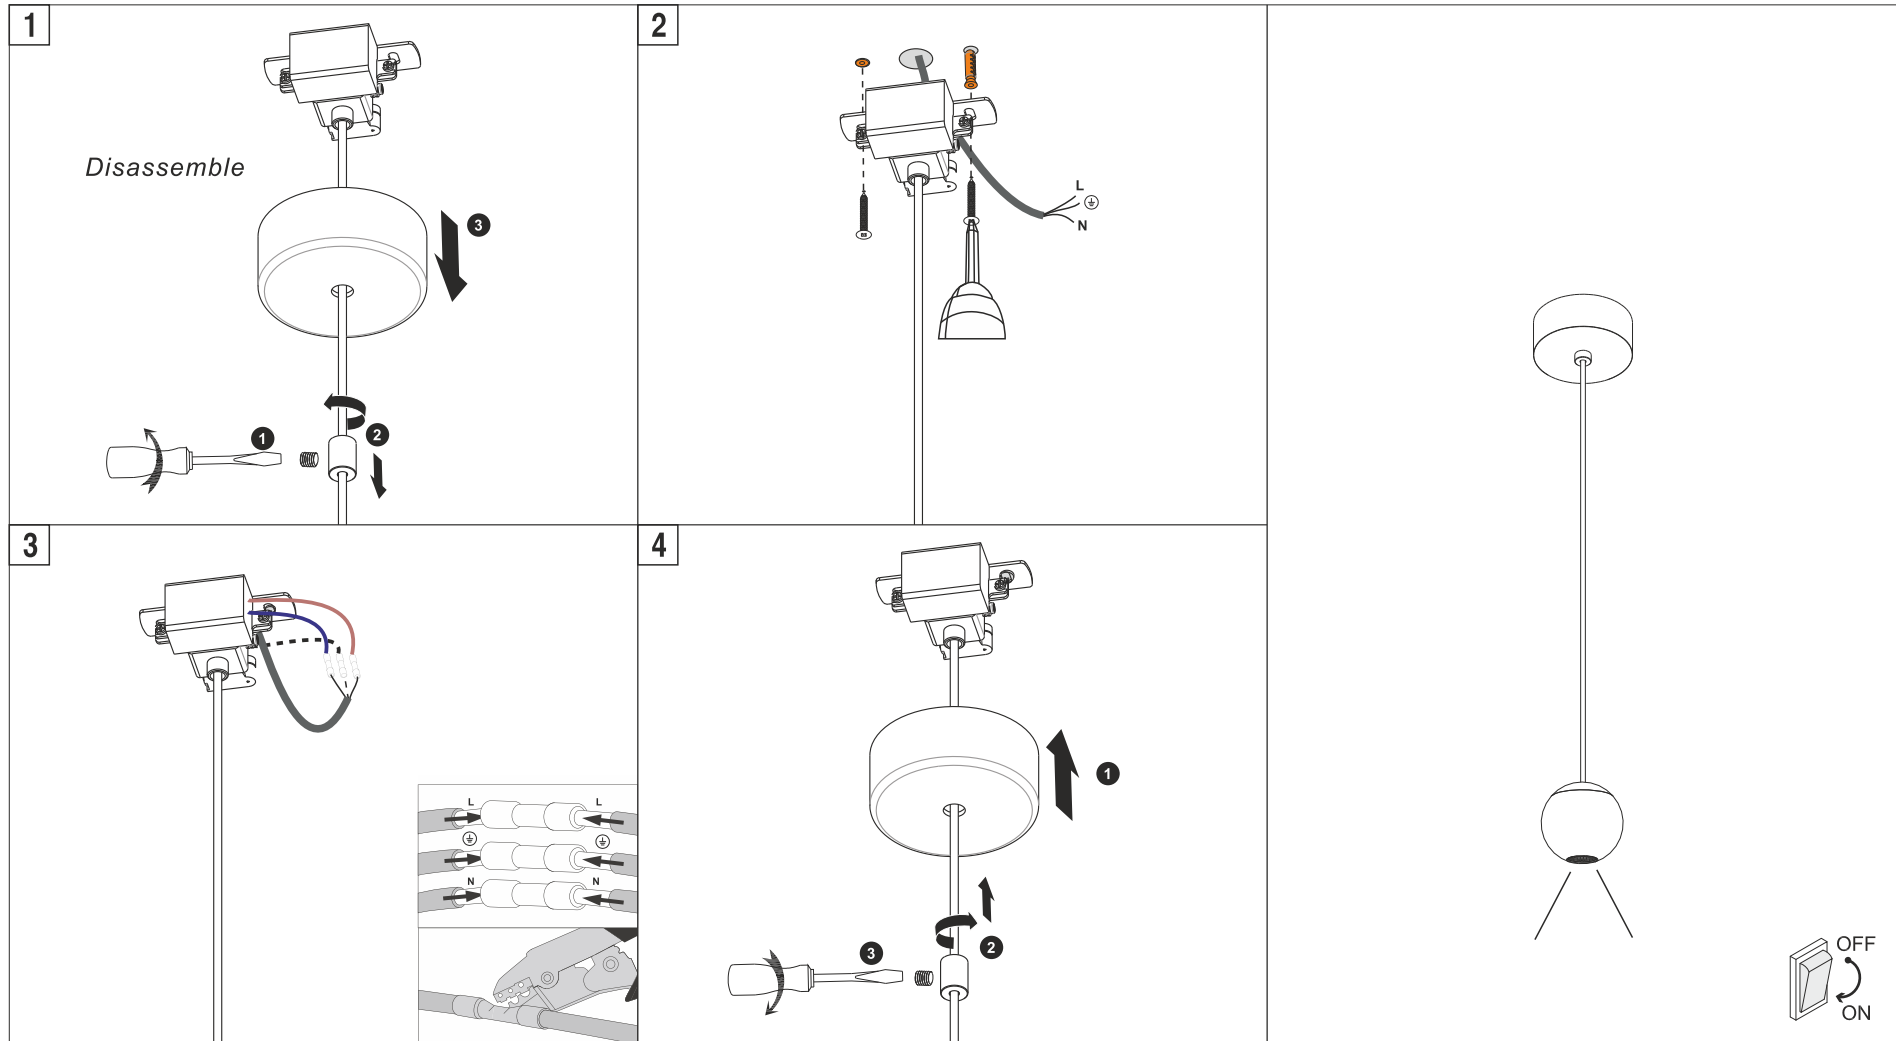

# Bora suspension surface 8,5W

decorative lighting

4605 / 4606 / 4607 / 4608 / 4609 / 4610 / 4611 / 4612

3 YEARS WARRANTY	26.000 HOURS	38°	>0,6 PF	220/240 VAC	20 IP	UGR <15	≥93 CRI	50/60 Hz	+40°C -20°C	2.700K 530 Lm	3.000K 540 Lm
------------------	--------------	-----	---------	-------------	-------	---------	---------	----------	----------------	------------------	------------------