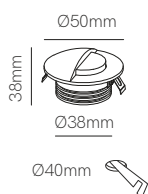

Ilo

Skin

Technical Information

Version	Ilo	Skin
Power	2W	2W
Installation	Recessed	Recessed
Color Temperature	3.000K	3.000K
Lumens	60 lm	60 lm
Material	Aluminium	Aluminium
Finishes	White / Black	White / Black
Code	4126 <input type="checkbox"/>	4108 <input type="checkbox"/>
	4127 <input checked="" type="checkbox"/>	4109 <input checked="" type="checkbox"/>