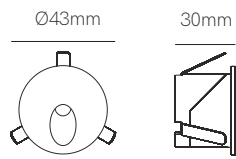

Polo

Technical Information

Version	Polo
Power	2W
Installation	Recessed
Color Temperature	3.200K / 4.000K
Lumens	90 lm / 96 lm
Material	Aluminium
Finishes	White / Black

Code	3995 <input type="checkbox"/> 3.200K
	3996 <input type="checkbox"/> 4.000K
	3997 <input checked="" type="checkbox"/> 3.200K
	3998 <input checked="" type="checkbox"/> 4.000K