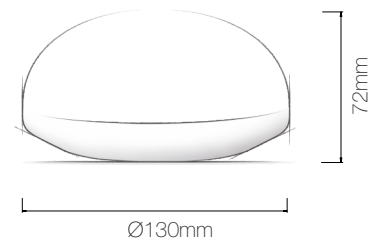

trion

1W

CODE 4144

3.000

5.000 K

L-I-ON 2.200mAh	
	6,5 - 150h
	3,5hr charging time
	Micro USB charge

90 lm

RoHS