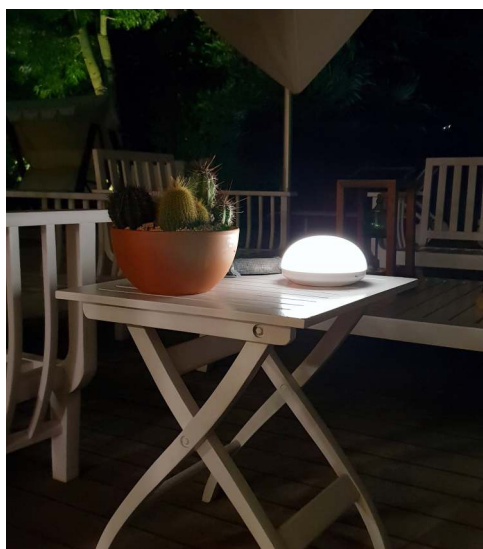

🇩🇪 Dieses Produkt kann in Außenbereichen eingesetzt werden, ist jedoch nicht wasserbeständig.

🇬🇧 This product is suitable for outdoor use but is not water resistant.

🇫🇷 Ce produit est adapté pour une utilisation en extérieur mais n'est pas résistant à l'eau.

🇮🇹 Questo prodotto e' adatto all'utilizzo esterno ma non e' resistente all'acqua.

🇪🇸 Este producto es apto para utilizar al aire libre pero no es resistente al agua.

🇩🇪 Touch-Steuerung für das Ein-/Ausschalten und für die Einstellung der Beleuchtungsstärke.

🇬🇧 Touch control on-off and intensity regulation.

🇫🇷 Touches tactiles pour l'allumage, l'extinction et pour la variation d'intensité.

🇮🇹 Controllo accendimento e spegnimento e regolazione intensità.

🇪🇸 Control táctil de encendido, apagado y regulación de intensidad.