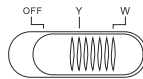

trion

1W

CODE 4144

3.000

5.000 K

L-I-ON 2.200mAh	
	6,5 - 150h
	3,5hr charging time
	Micro USB charge

90 lm

RoHS