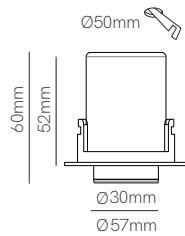

Nano oxo round

Nano oxo square

Technical Information

Version	Nano oxo round	Nano oxo square
Power	4W	4W
Installation	Recessed	Recessed
Color Temperature	Switch 2.700K / 3.200K / 4.000K	Switch 2.700K / 3.200K / 4.000K
Lumens	380 lm	380 lm
Material	Aluminium	Aluminium
Finishes	White / Black	White / Black
Code	4549 <input type="checkbox"/> 4551 <input checked="" type="checkbox"/>	4550 <input type="checkbox"/> 4552 <input checked="" type="checkbox"/>