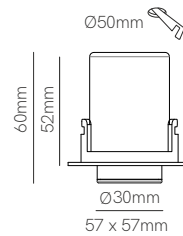

Nano oxo round

Nano oxo square

Technical Information

Version	Nano oxo round	Nano oxo square
Power	4W	4W
Installation	Recessed	Recessed
Color Temperature	Switch 2.700K / 3.200K / 4.000K	Switch 2.700K / 3.200K / 4.000K
Lumens	380 lm	380 lm
Material	Aluminium	Aluminium
Finishes	White / Black	White / Black
Code	4549 <input type="checkbox"/> 4551 <input checked="" type="checkbox"/>	4550 <input type="checkbox"/> 4552 <input checked="" type="checkbox"/>