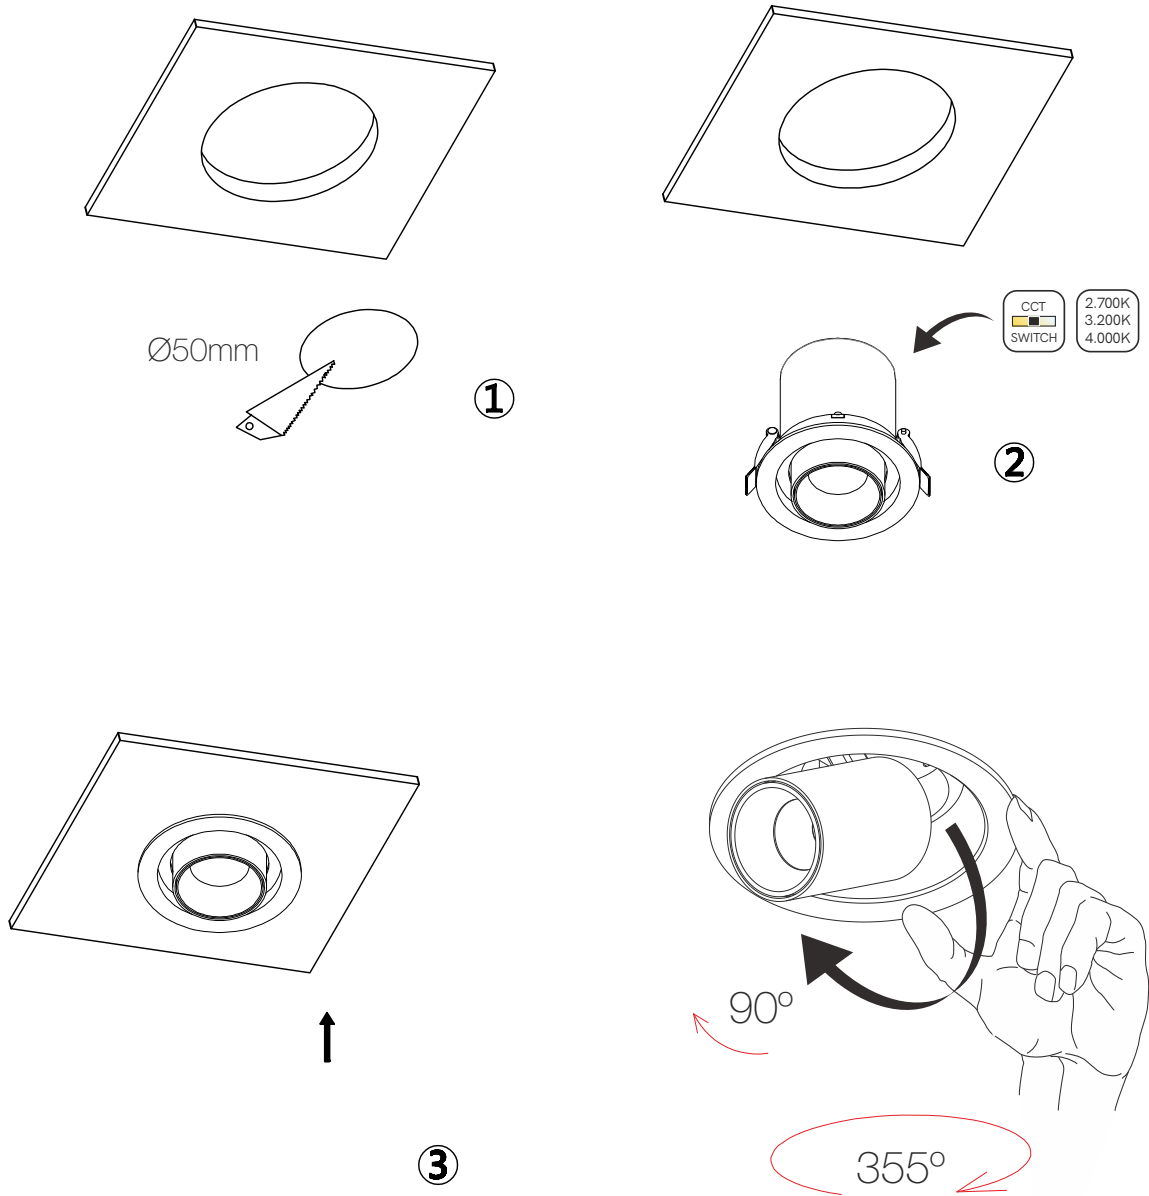

# Nano Oxo R Switch 4W

technical lighting

4549 / 4551

CE RoHS  

>0,5 PF	≥90 CRI	 45°	CCT SWITCH	2.700K 3.200K 4.000K	380 Lm	3 YEARS WARRANTY
 220/240 VAC	50/60 Hz	 +50°C -20°C		20 IP	 30.000 HOURS	UGR <19