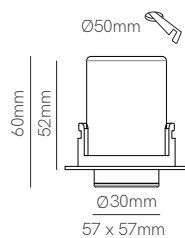

Nano oxo round

Nano oxo square

Technical Information

Power	4W	4W
Installation	Recessed	Recessed
Color Temperature	Switch 2.700K / 3.200K / 4.000K	Switch 2.700K / 3.200K / 4.000K
Lumens	380 lm	380 lm
Material	Aluminium	Aluminium
Finishes	White / Black	White / Black
Code	<input type="checkbox"/> 4549 <input checked="" type="checkbox"/> 4551 <input type="checkbox"/> Custom RAL	<input type="checkbox"/> 4550 <input checked="" type="checkbox"/> 4552 <input type="checkbox"/> Custom RAL