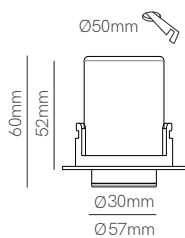

Nano oxo round

Nano oxo square

Technical Information

Power	4W	4W
Installation	Recessed	Recessed
Color Temperature	Switch 2.700K / 3.200K / 4.000K	Switch 2.700K / 3.200K / 4.000K
Lumens	380 lm	380 lm
Material	Aluminium	Aluminium
Finishes	White / Black	White / Black
Code	<input type="checkbox"/> 4549 <input checked="" type="checkbox"/> 4551 <input type="checkbox"/> Custom RAL	<input type="checkbox"/> 4550 <input checked="" type="checkbox"/> 4552 <input type="checkbox"/> Custom RAL