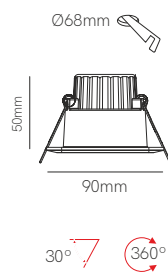

Compac round

Compac square

Technical Information

Version	Compac round	Compac square
Power	8W	8W
Installation	Recessed	Recessed
Color Temperature	2.700K / 3.000K / 4.000K	2.700K / 3.000K / 4.000K
Lumens	594 lm / 607 lm / 660 lm	594 lm / 607 lm / 660 lm
Material	Polybutylene and Polycarbonate	Polybutylene and Polycarbonate
Finishes	White	White
Code	3951 <input type="checkbox"/> 2.700K 3952 <input type="checkbox"/> 3.000K 3953 <input type="checkbox"/> 4.000K	3948 <input type="checkbox"/> 2.700K 3949 <input type="checkbox"/> 3.000K 3950 <input type="checkbox"/> 4.000K