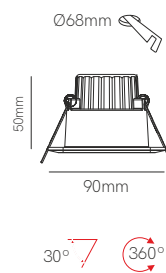

Compac round

Compac square

Technical Information

Version	Compac round	Compac square
Power	8W	8W
Installation	Recessed	Recessed
Color Temperature	2.700K / 3.000K / 4.000K	2.700K / 3.000K / 4.000K
Lumens	594 lm / 607 lm / 660 lm	594 lm / 607 lm / 660 lm
Material	Polybutylene and Polycarbonate	Polybutylene and Polycarbonate
Finishes	White	White
Code	3951 <input type="checkbox"/> 2.700K 3952 <input type="checkbox"/> 3.000K 3953 <input type="checkbox"/> 4.000K	3948 <input type="checkbox"/> 2.700K 3949 <input type="checkbox"/> 3.000K 3950 <input type="checkbox"/> 4.000K