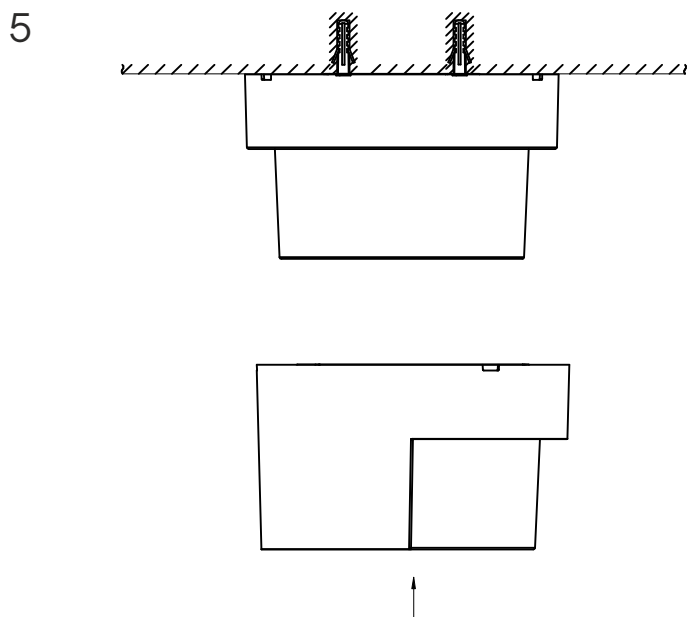

# Blis R 15W

outdoor lighting

4863 / 4864 / 4865 / 4866 / 4867 / 4868

Políg. Valldoríolf C/Thomas Edison 4-6  
08430 La Roca del Vallés (Barcelona) Spain  
Tel.: 00 34 93.568.40.45 www.beneito-faure.com  
B-63378673 Made in P.R.C. WEEE DE98004440