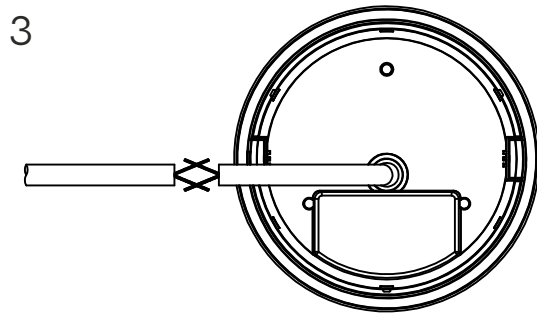

# Blis R 15W

outdoor lighting

4863 / 4864 / 4865 / 4866 / 4867 / 4868

Políg. Valldoríolf C/Thomas Edison 4-6  
08430 La Roca del Vallés (Barcelona) Spain  
Tel.: 00 34 93.568.40.45 www.beneito-faure.com  
B-63378673 Made in P.R.C. WEEE DE98004440