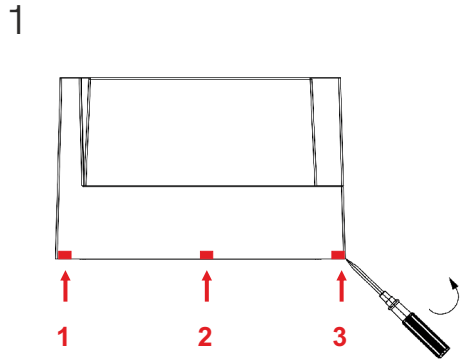

# Blis R 15W

outdoor lighting

4863 / 4864 / 4865 / 4866 / 4867 / 4868

Políg. Valldoríolf C/Thomas Edison 4-6  
08430 La Roca del Vallés (Barcelona) Spain  
Tel.: 00 34 93.568.40.45 www.beneito-faure.com  
B-63378673 Made in P.R.C. WEEE DE98004440