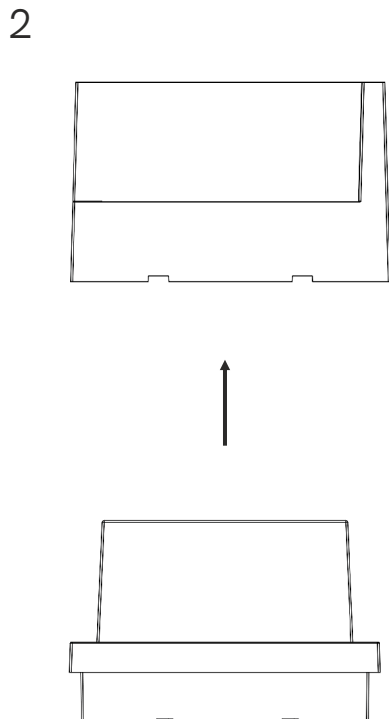

# Blis R 15W

outdoor lighting

4863 / 4864 / 4865 / 4866 / 4867 / 4868

Políg. Valldoríolf C/Thomas Edison 4-6  
08430 La Roca del Vallés (Barcelona) Spain  
Tel.: 00 34 93.568.40.45 www.beneito-faure.com  
B-63378673 Made in P.R.C. WEEE DE98004440