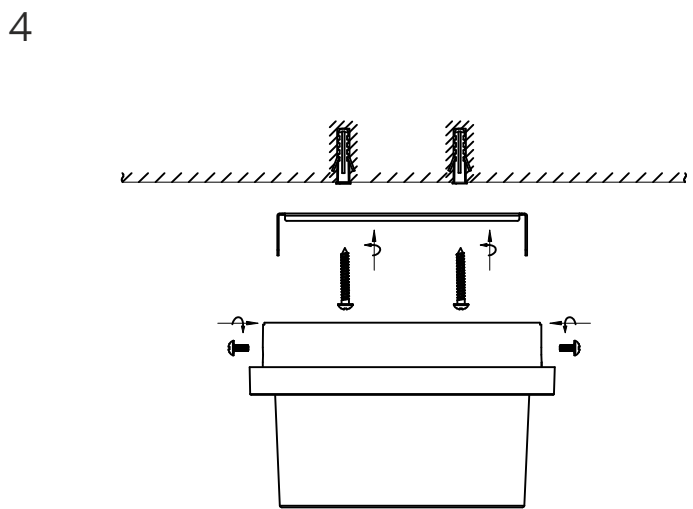

# Blis R 15W

outdoor lighting

4863 / 4864 / 4865 / 4866 / 4867 / 4868

Políg. Valldoríolf C/Thomas Edison 4-6  
08430 La Roca del Vallés (Barcelona) Spain  
Tel.: 00 34 93.568.40.45 www.beneito-faure.com  
B-63378673 Made in P.R.C. WEEE DE98004440