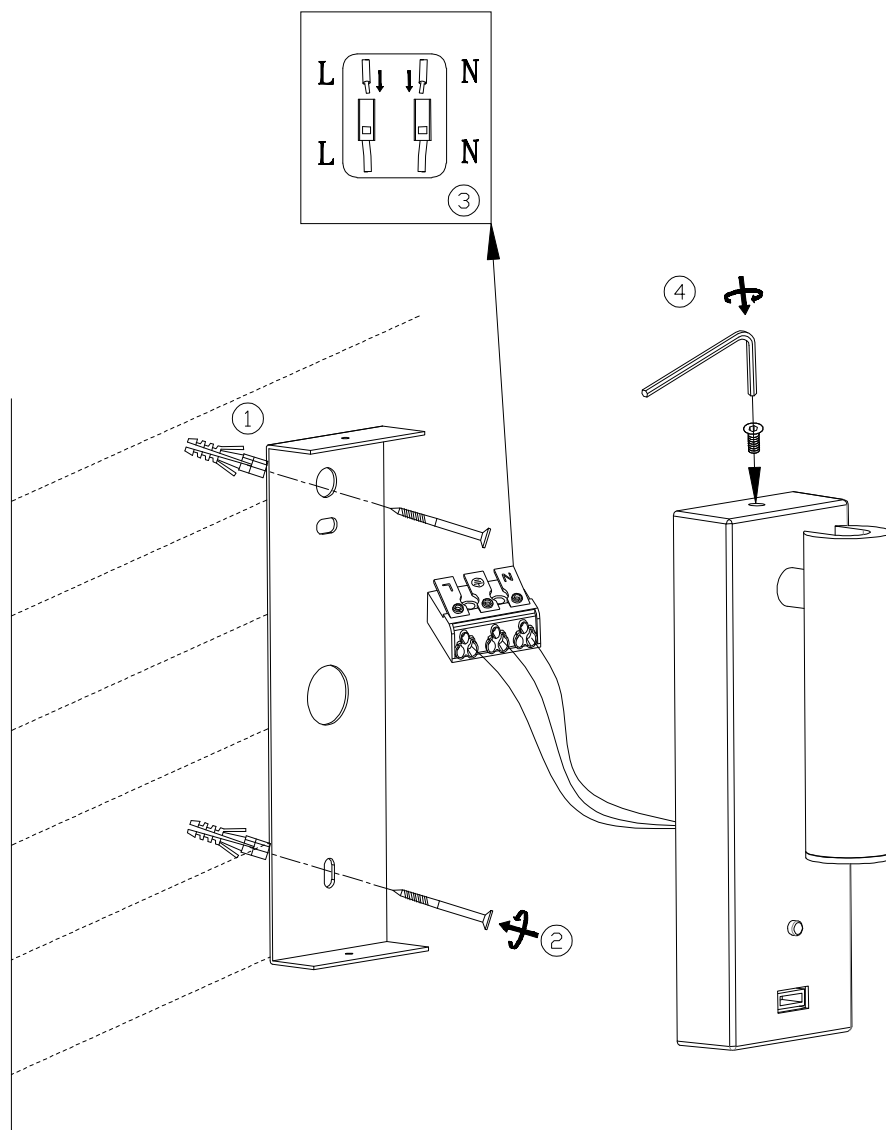

# Pure 4W 2.700K

decorative lighting

4142-V2 / 4143-V2

20 IP	220/240 VAC	3 YEARS WARRANTY	30.000 HOURS	50/60 Hz	+40°C -20°C
>0,5 PF	≥80 CRI		30°	DIMMABLE	200 lm 100 lm 50 lm