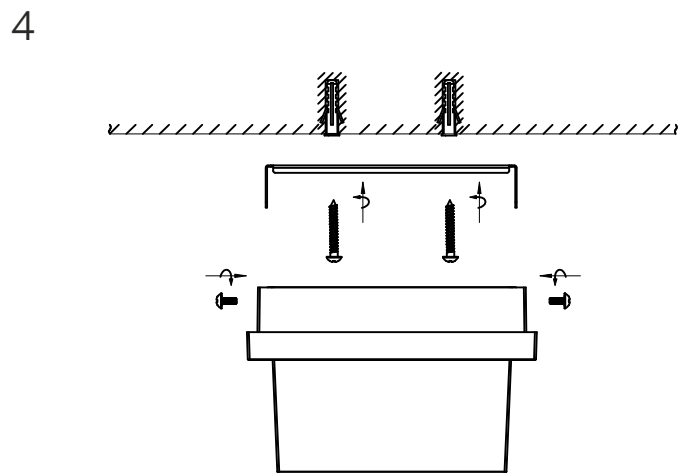

Blis square 15W switch outdoor lighting

4960 / 4961 / 4962

65 IP	220/240 VAC	3 YEARS WARRANTY	25.000 HOURS	50/60 Hz	IK04	+40°C -20°C	>0,6 PF
≥80 CRI	180°	180°	180°	180°	2.700K 3.200K 4.000K	1.370 Lm	