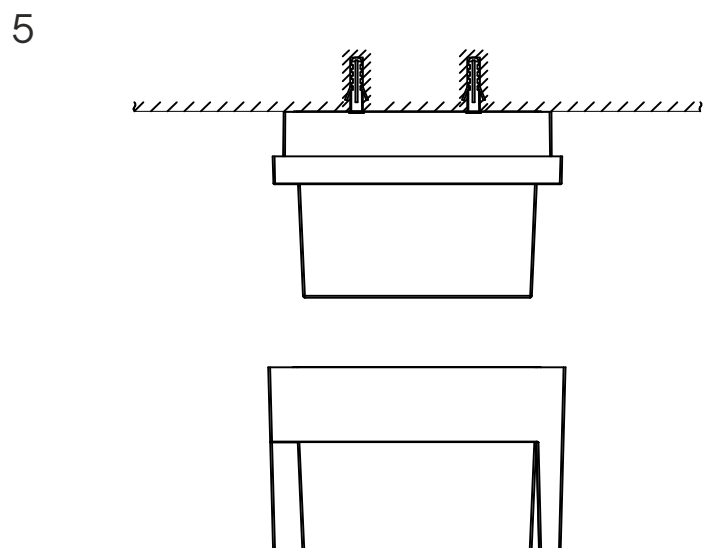

Blis square 15W switch outdoor lighting

4960 / 4961 / 4962

65 IP	220/240 VAC	3 YEARS WARRANTY	25.000 HOURS	50/60 Hz	IK04	+40°C -20°C	>0,6 PF
≥80 CRI	180°	180°	180°	180°	2.700K 3.200K 4.000K	1.370 Lm	