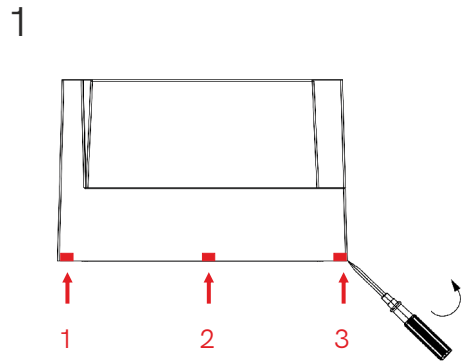

Blis square 15W switch outdoor lighting

4960 / 4961 / 4962

65 IP	220/240 VAC	3 YEARS WARRANTY	25.000 HOURS	50/60 Hz	IK04	+40°C -20°C	>0,6 PF
≥80 CRI	180°	180°	180°	180°	2.700K 3.200K 4.000K	1.370 Lm	