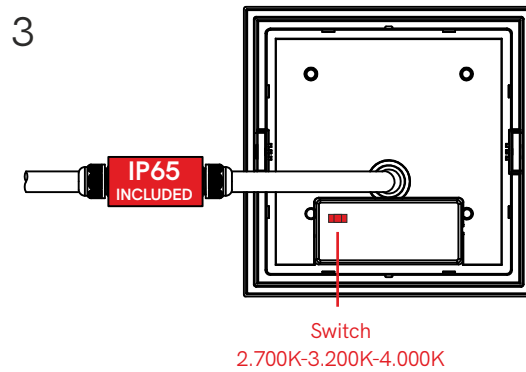

Blis square 15W switch outdoor lighting

4960 / 4961 / 4962

65 IP	220/240 VAC	3 YEARS WARRANTY	25.000 HOURS	50/60 Hz	IK04	+40°C -20°C	>0,6 PF
≥80 CRI	180°	180°	180°	180°	2.700K 3.200K 4.000K	1.370 Lm	