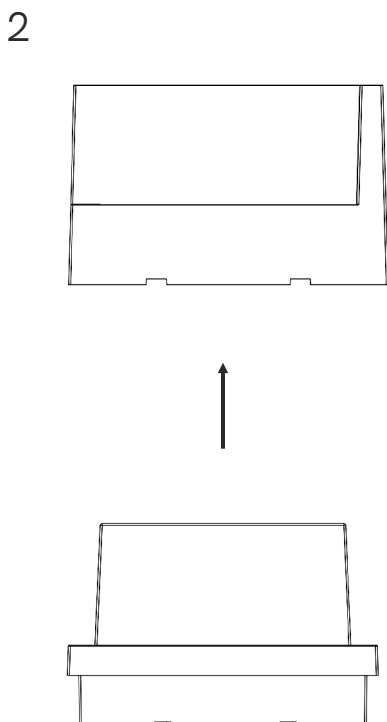

Blis square 15W switch outdoor lighting

4960 / 4961 / 4962

65 IP	220/240 VAC	3 YEARS WARRANTY	25.000 HOURS	50/60 Hz	IK04	+40°C -20°C	>0,6 PF
≥80 CRI	180°	180°	180°	180°	2.700K 3.200K 4.000K	1.370 Lm	